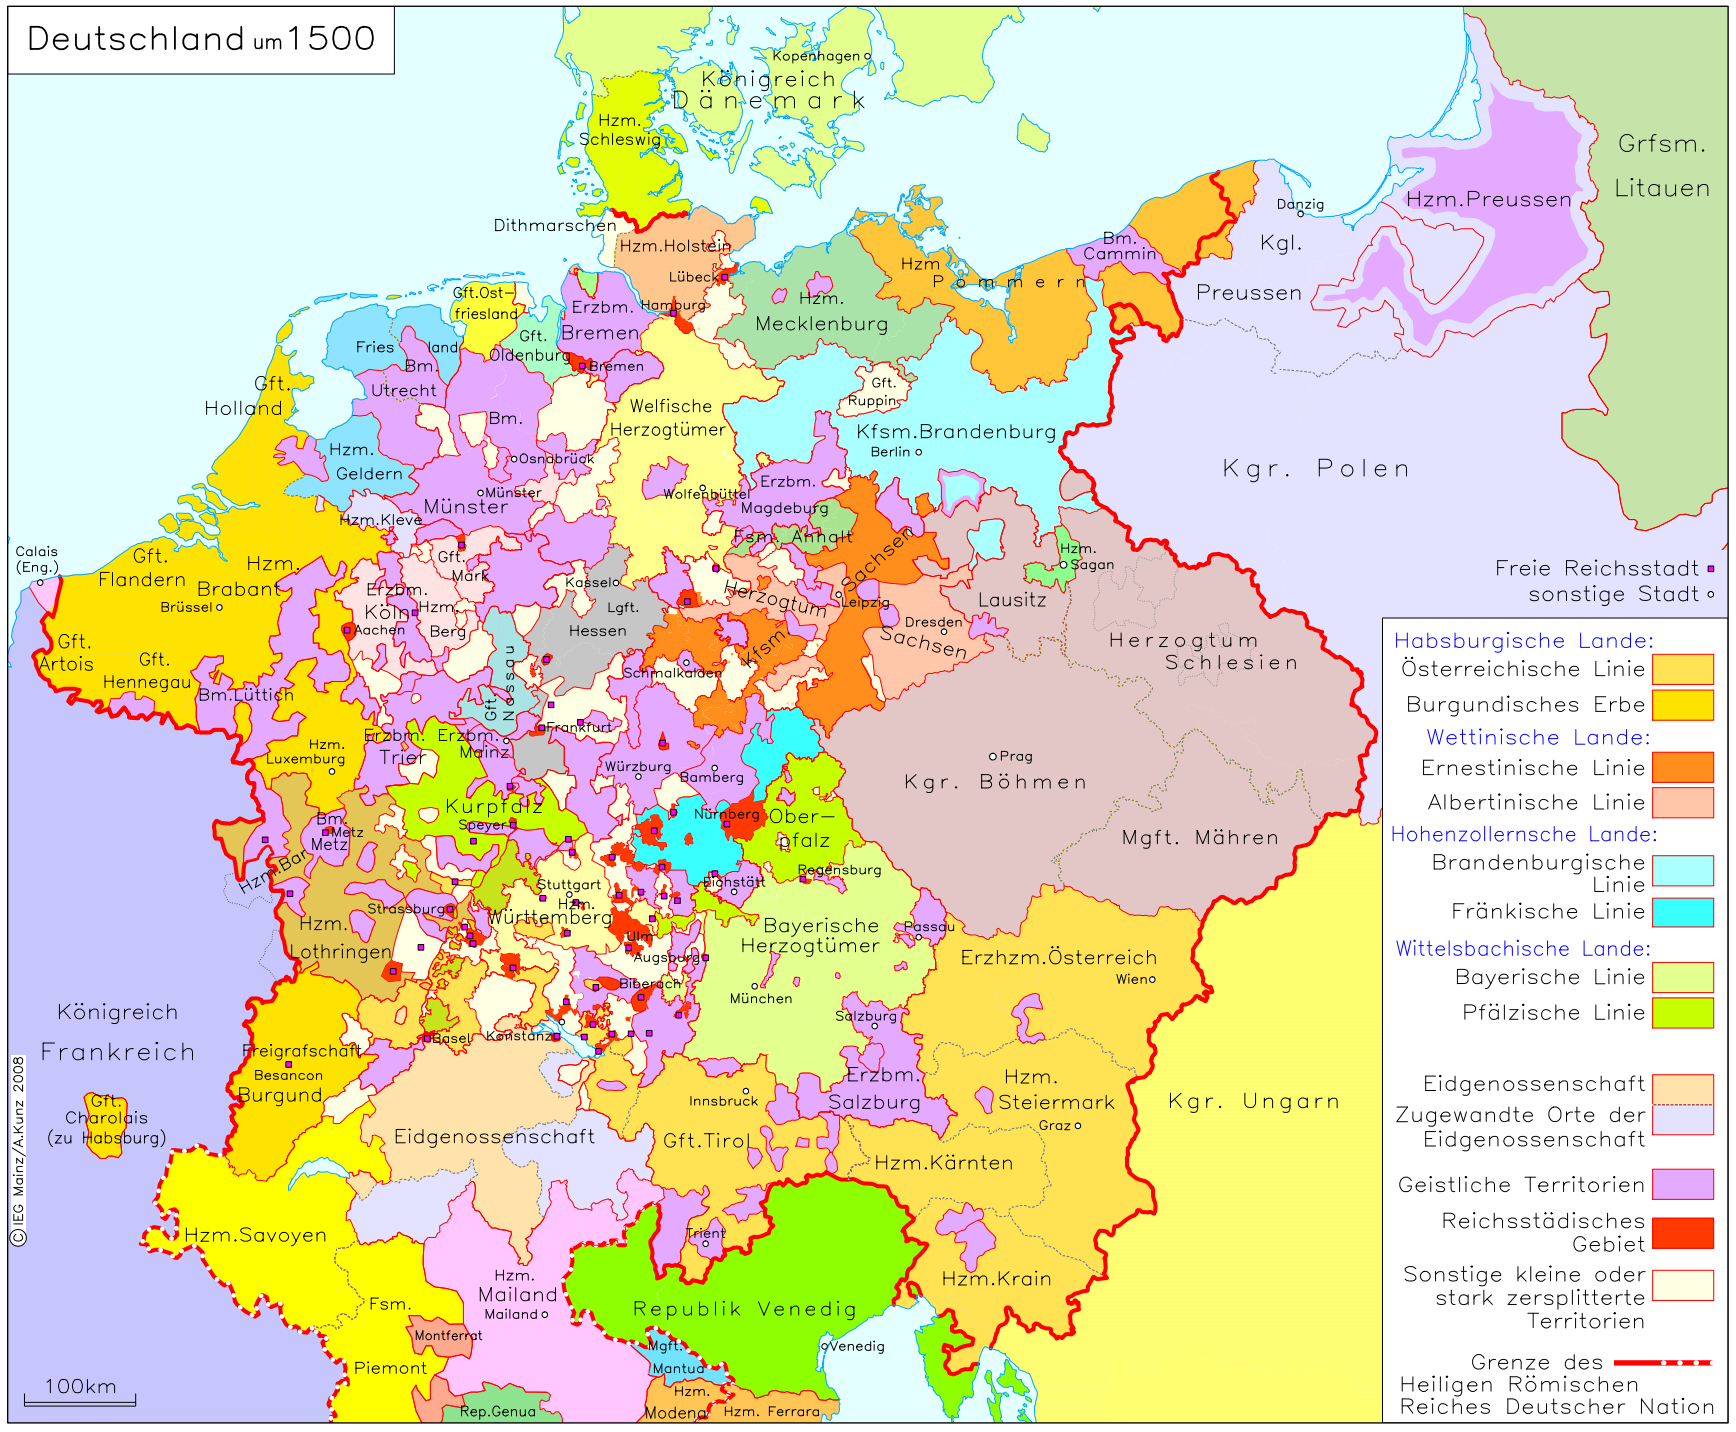

Deutschland um 1500

Habsburgische Lande:

- Österreichische Linie
- Burgundisches Erbe

Wettinische Lande:

- Ernestinische Linie
- Albertinische Linie

Hohenzollernsche Lande:

- Brandenburgische Linie
- Fränkische Linie

Wittelsbachische Lande:

- Bayerische Linie
- Pfälzische Linie

Eidgenossenschaft

Zugewandte Orte der Eidgenossenschaft

Geistliche Territorien

Reichsstädtisches Gebiet

Sonstige kleine oder stark zersplitterte Territorien

Grenze des Heiligen Römischen Reiches Deutscher Nation

© IEG Mainz / A. Kunz 2008

100km