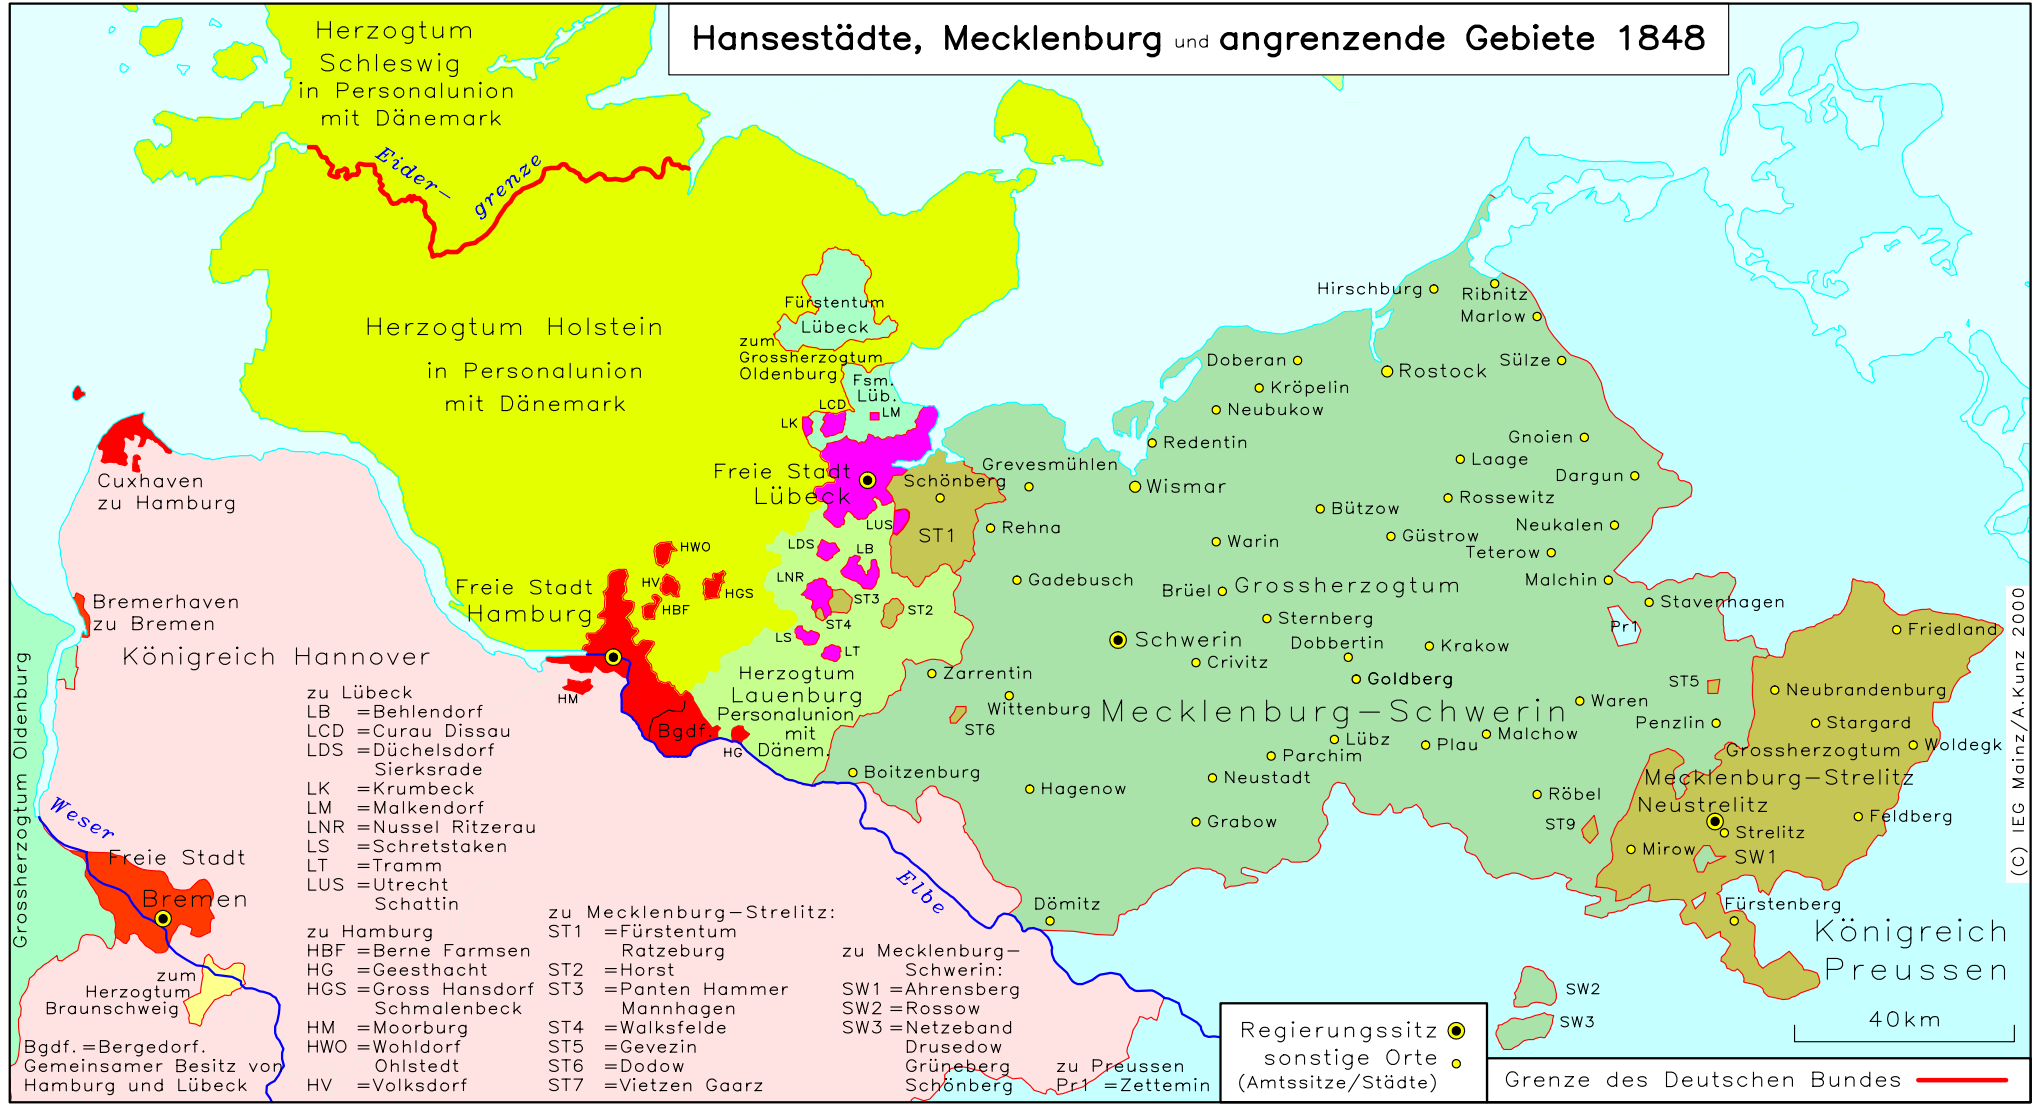

Hansestädte, Mecklenburg und angrenzende Gebiete 1848

Herzogtum Schleswig
in Personalunion
mit Dänemark

Herzogtum Holstein
in Personalunion
mit Dänemark

Fürstentum
Lübeck

Freie Stadt
Lübeck

Freie Stadt
Hamburg

Herzogtum
Lauenburg
Personalunion
mit
Dänem.

Mecklenburg-Schwerin

Mecklenburg-Strelitz

Königreich
Preussen

Königreich Hannover

Freie Stadt
Bremen

- zu Lübeck
- LB =Behlendorf
- LCD =Curau Dissau
- LDS =Düchelsdorf
- Sierksrade
- LK =Krumbeck
- LM =Malkendorf
- LNR =Nussel Ritterau
- LS =Schretstaken
- LT =Tramm
- LUS =Utrecht
- Schattin

- zu Hamburg
- HBF =Berne Farmsen
- HG =Geesthacht
- HGS =Gross Hansdorf
- Schmalenbeck
- HM =Moorburg
- HWO =Wohldorf
- Ohlstedt
- HV =Volksdorf

- zu Mecklenburg-Strelitz:
- ST1 =Fürstentum
- Ratzeburg
- ST2 =Horst
- ST3 =Panten Hammer
- Mannhagen
- ST4 =Walksfelde
- ST5 =Gevezin
- ST6 =Dodow
- ST7 =Vietzen Gaarz

- zu Mecklenburg-Schwerin:
- SW1 =Ahrensberg
- SW2 =Rossow
- SW3 =Netzeband
- Drusedow
- Grüneberg
- Schönberg

Regierungssitz ●
sonstige Orte ●
(Amtssitze/Städte)

Grenze des Deutschen Bundes —

40km