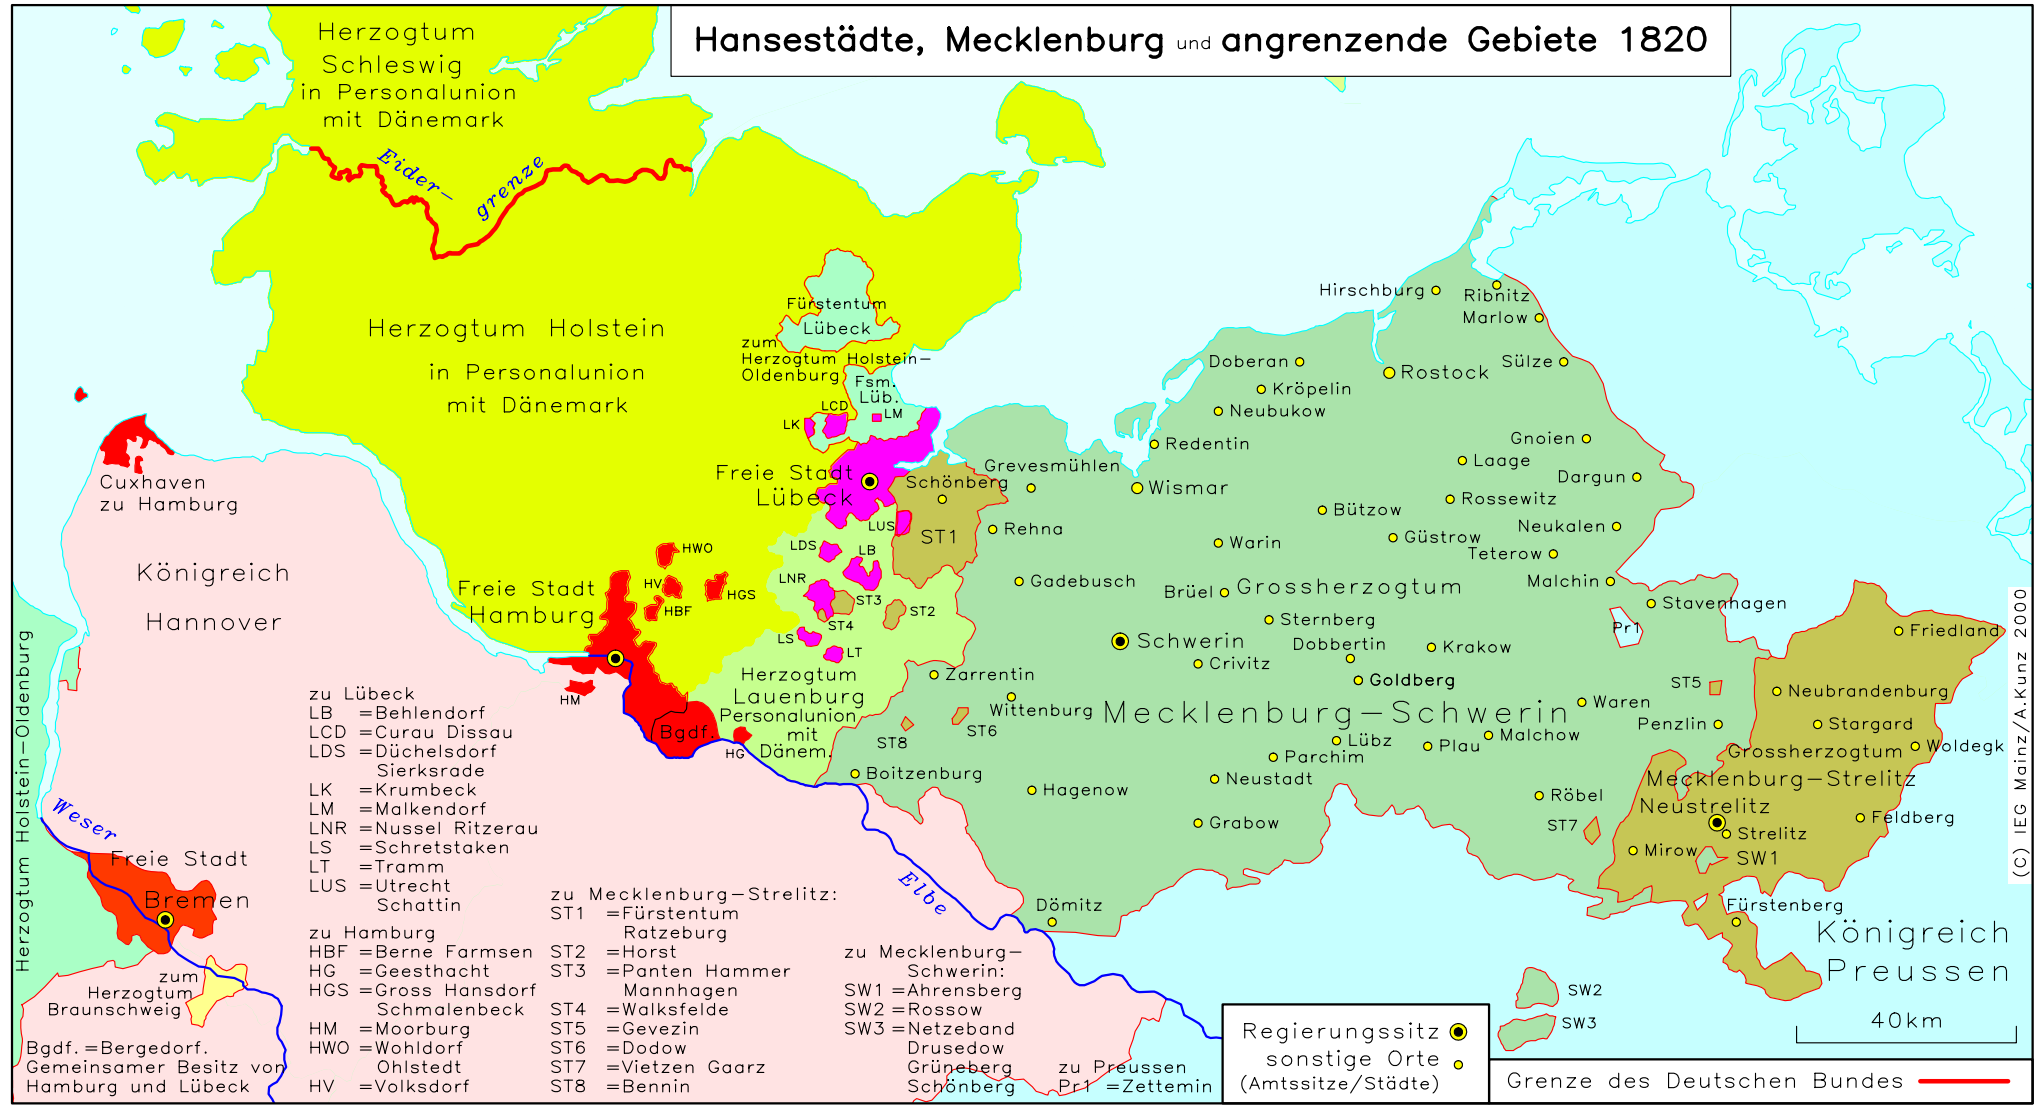

Hansestädte, Mecklenburg und angrenzende Gebiete 1820

Herzogtum Schleswig
in Personalunion
mit Dänemark

Herzogtum Holstein
in Personalunion
mit Dänemark

Königreich Hannover

Freie Stadt Hamburg

Freie Stadt Lübeck

Herzogtum Lauenburg
Personalunion
mit Dänem.

Mecklenburg-Schwerin

Grossherzogtum Mecklenburg-Strelitz

Königreich Preussen

- zu Lübeck
- LB =Behlendorf
- LCD =Curau Dissau
- LDS =Düchelsdorf Sierksrade
- LK =Krumbeck
- LM =Malkendorf
- LNR =Nussel Ritterau
- LS =Schretstaken
- LT =Tramm
- LUS =Utrecht Schattin

- zu Hamburg
- HBF =Berne Farmsen
- HG =Geesthacht
- HGS =Gross Handsdorf Schmalenbeck
- HM =Moorburg
- HWO =Wohldorf
- Ohlsted
- HV =Volksdorf

- zu Mecklenburg-Strelitz:
- ST1 =Fürstentum Ratzeburg
- ST2 =Horst
- ST3 =Panten Hammer Mannhagen
- ST4 =Walksfelde
- ST5 =Gevezin
- ST6 =Dodow
- ST7 =Vietzen Gaarz
- ST8 =Bennin

- zu Mecklenburg-Schwerin:
- SW1 =Ahrensberg
- SW2 =Rossow
- SW3 =Netzeband
- Drusedow
- Grüneberg
- Schönberg

- zu Preussen
- Pr1 =Zettemin

Regierungssitz ●
sonstige Orte (Amtssitze/Städte) ○

Grenze des Deutschen Bundes —