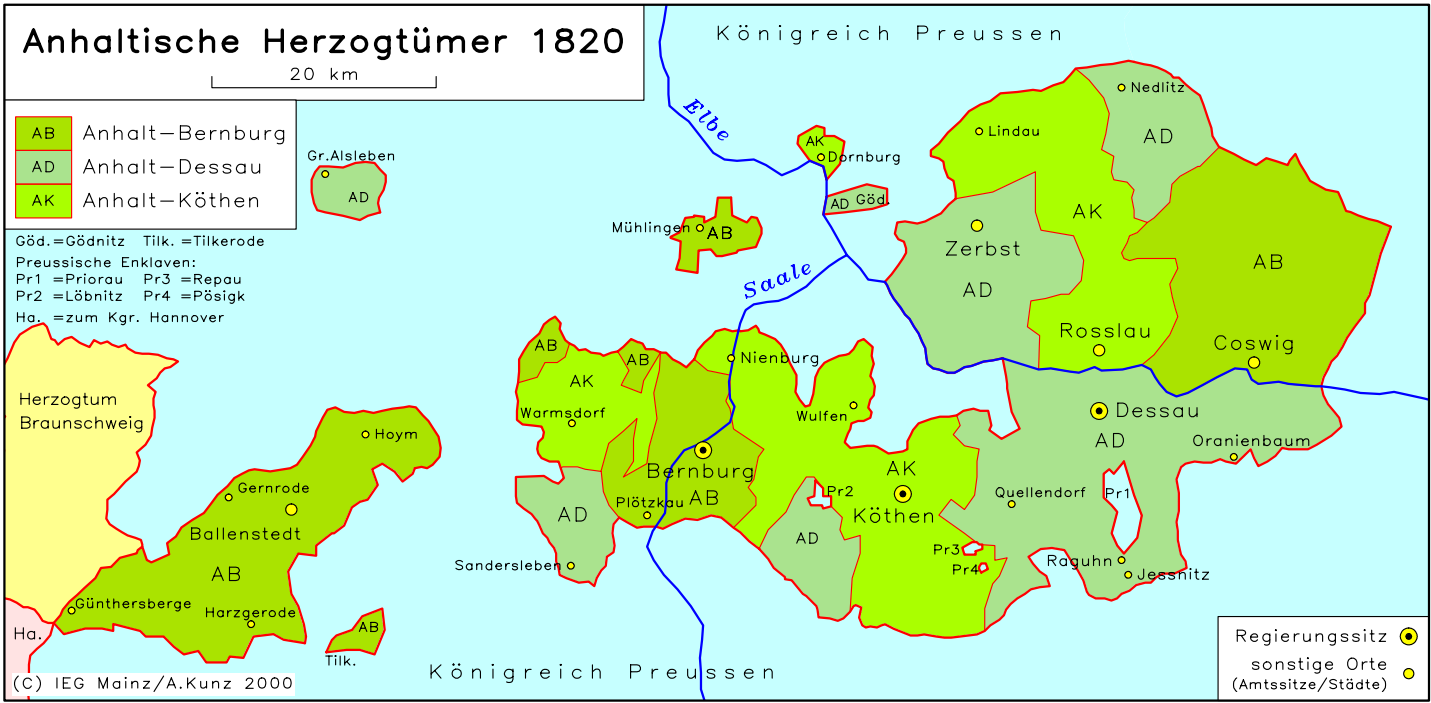

Anhaltische Herzogtümer 1820

20 km

- AB Anhalt-Bernburg
- AD Anhalt-Dessau
- AK Anhalt-Köthen

Göd. = Gödnitz Tilk. = Tilkerode
 Preussische Enklaven:
 Pr1 = Priorau Pr3 = Repau
 Pr2 = Löbnitz Pr4 = Pösigk
 Ha. = zum Kgr. Hannover

Regierungssitz ●
 sonstige Orte (Amtssitze/Städte) ○