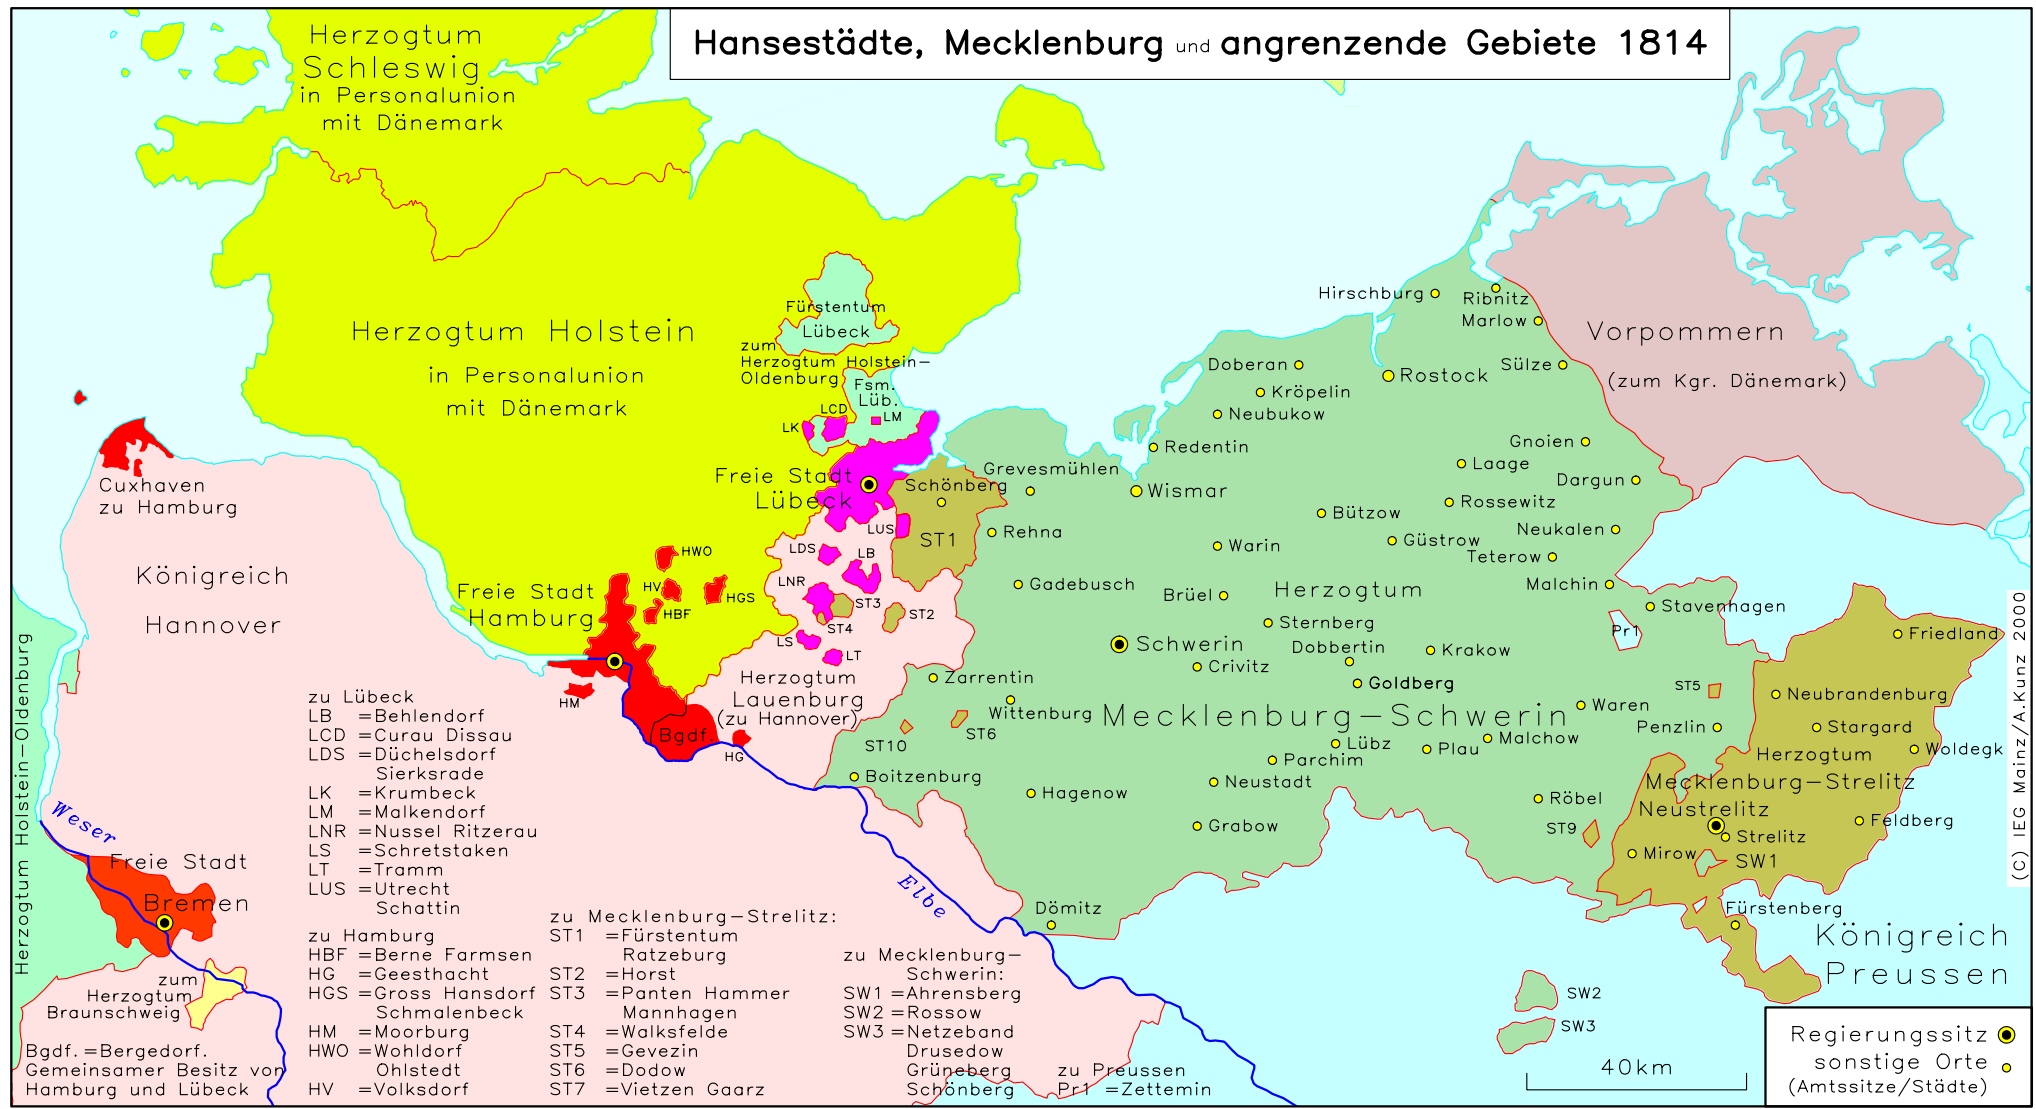

Hansestädte, Mecklenburg und angrenzende Gebiete 1814

- zu Lübeck
- LB =Behlendorf
- LCD =Curau Dissau
- LDS =Düchelsdorf
- LS =Sierksrade
- LK =Krumbeck
- LM =Malkendorf
- LNR =Nussel Ritterau
- LS =Schretstaken
- LT =Tramm
- LUS =Utrecht
- Schattin

- zu Hamburg
- HBF =Berne Farmsen
- HG =Geesthacht
- HGS =Gross Hansdorf
- Schmalenbeck
- HM =Moorburg
- HWO =Wohldorf
- Ohlstedt
- HV =Volksdorf

- zu Mecklenburg-Strelitz:
- ST1 =Fürstentum
- Ratzeburg
- ST2 =Horst
- ST3 =Panten Hammer
- Mannhagen
- ST4 =Walksfelde
- ST5 =Gevezin
- ST6 =Dodow
- ST7 =Vietzen Gaarz

- zu Mecklenburg-Schwerin:
- SW1 =Ahrensberg
- SW2 =Rossow
- SW3 =Netzeband
- Drusedow
- Grüneberg
- Schönberg

- zu Preussen
- Pr1 =Zettemin

Regierungssitz ●
sonstige Orte ○
(Amtssitze/Städte)

40km