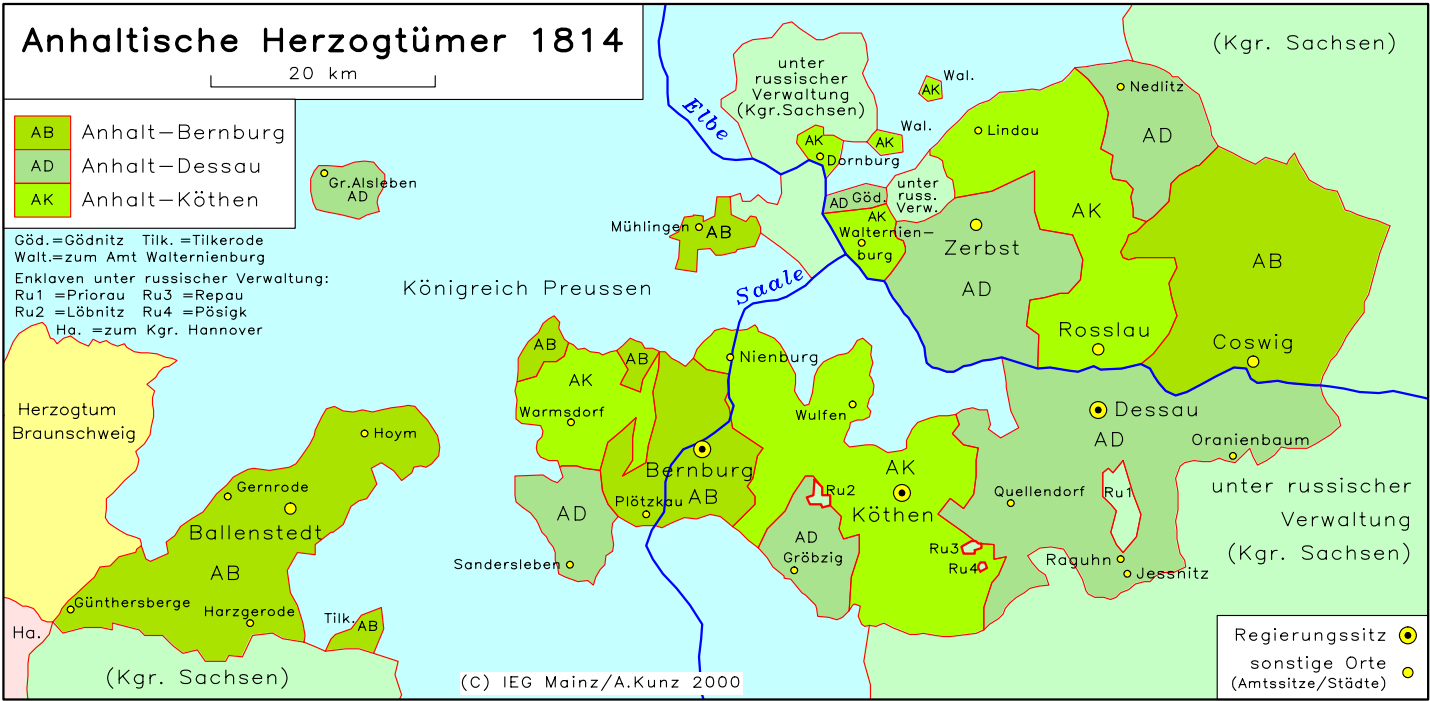

Anhaltische Herzogtümer 1814

20 km

- AB Anhalt-Bernburg
- AD Anhalt-Dessau
- AK Anhalt-Köthen

Göd.=Gödnitz Tilk.=Tilkerode
 Walt.=zum Amt Walternienburg
 Enklaven unter russischer Verwaltung:
 Ru1 =Priorau Ru3 =Repau
 Ru2 =Löbnitz Ru4 =Pösig
 Ha. =zum Kgr. Hannover

Regierungssitz ●
 sonstige Orte ●
 (Amtssitze/Städte)