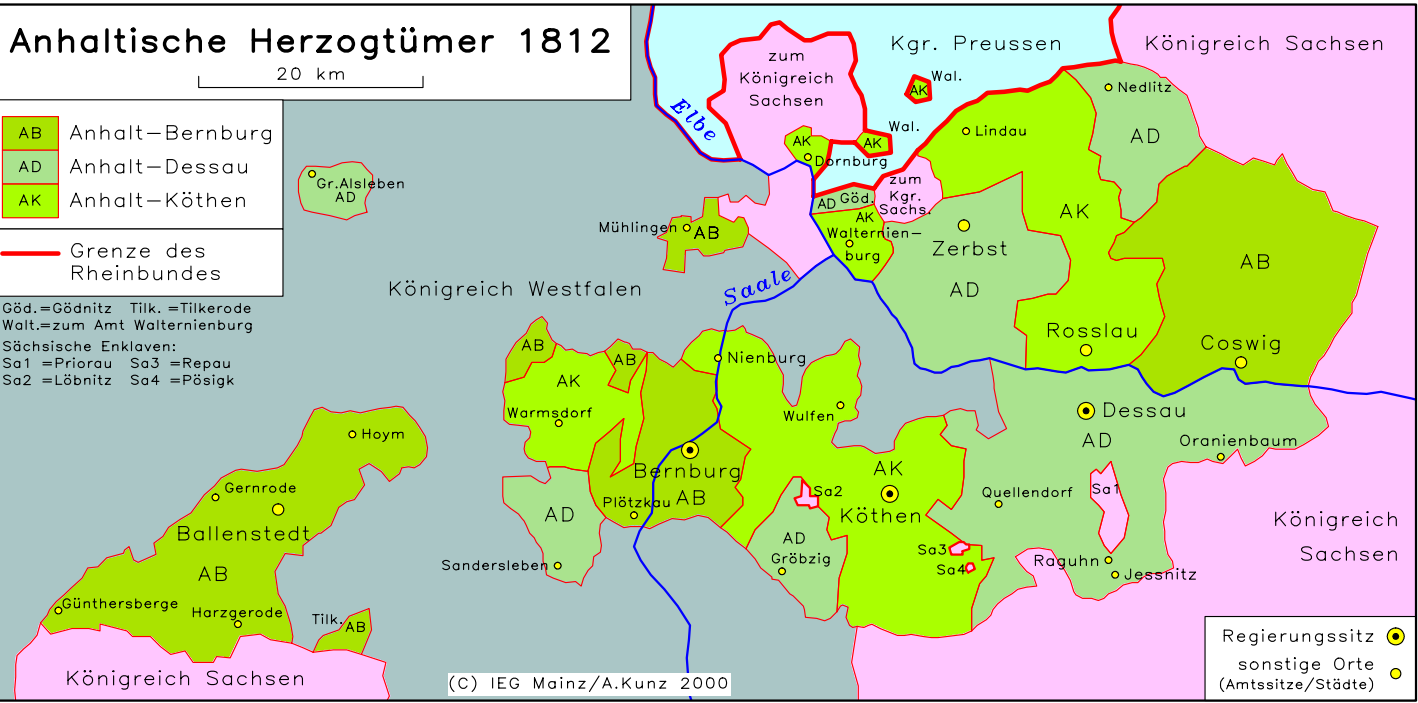

Anhaltische Herzogtümer 1812

20 km

- AB Anhalt-Bernburg
- AD Anhalt-Dessau
- AK Anhalt-Köthen

— Grenze des Rheinbundes

Göd.=Gödnitz Tilk.=Tilkerode
Walt.=zum Amt Walternienburg
Sächsische Enklaven:
Sa1 =Priorau Sa3 =Repau
Sa2 =Löbnitz Sa4 =Pösigk

Regierungssitz ●
sonstige Orte ●
(Amtssitze/Städte)