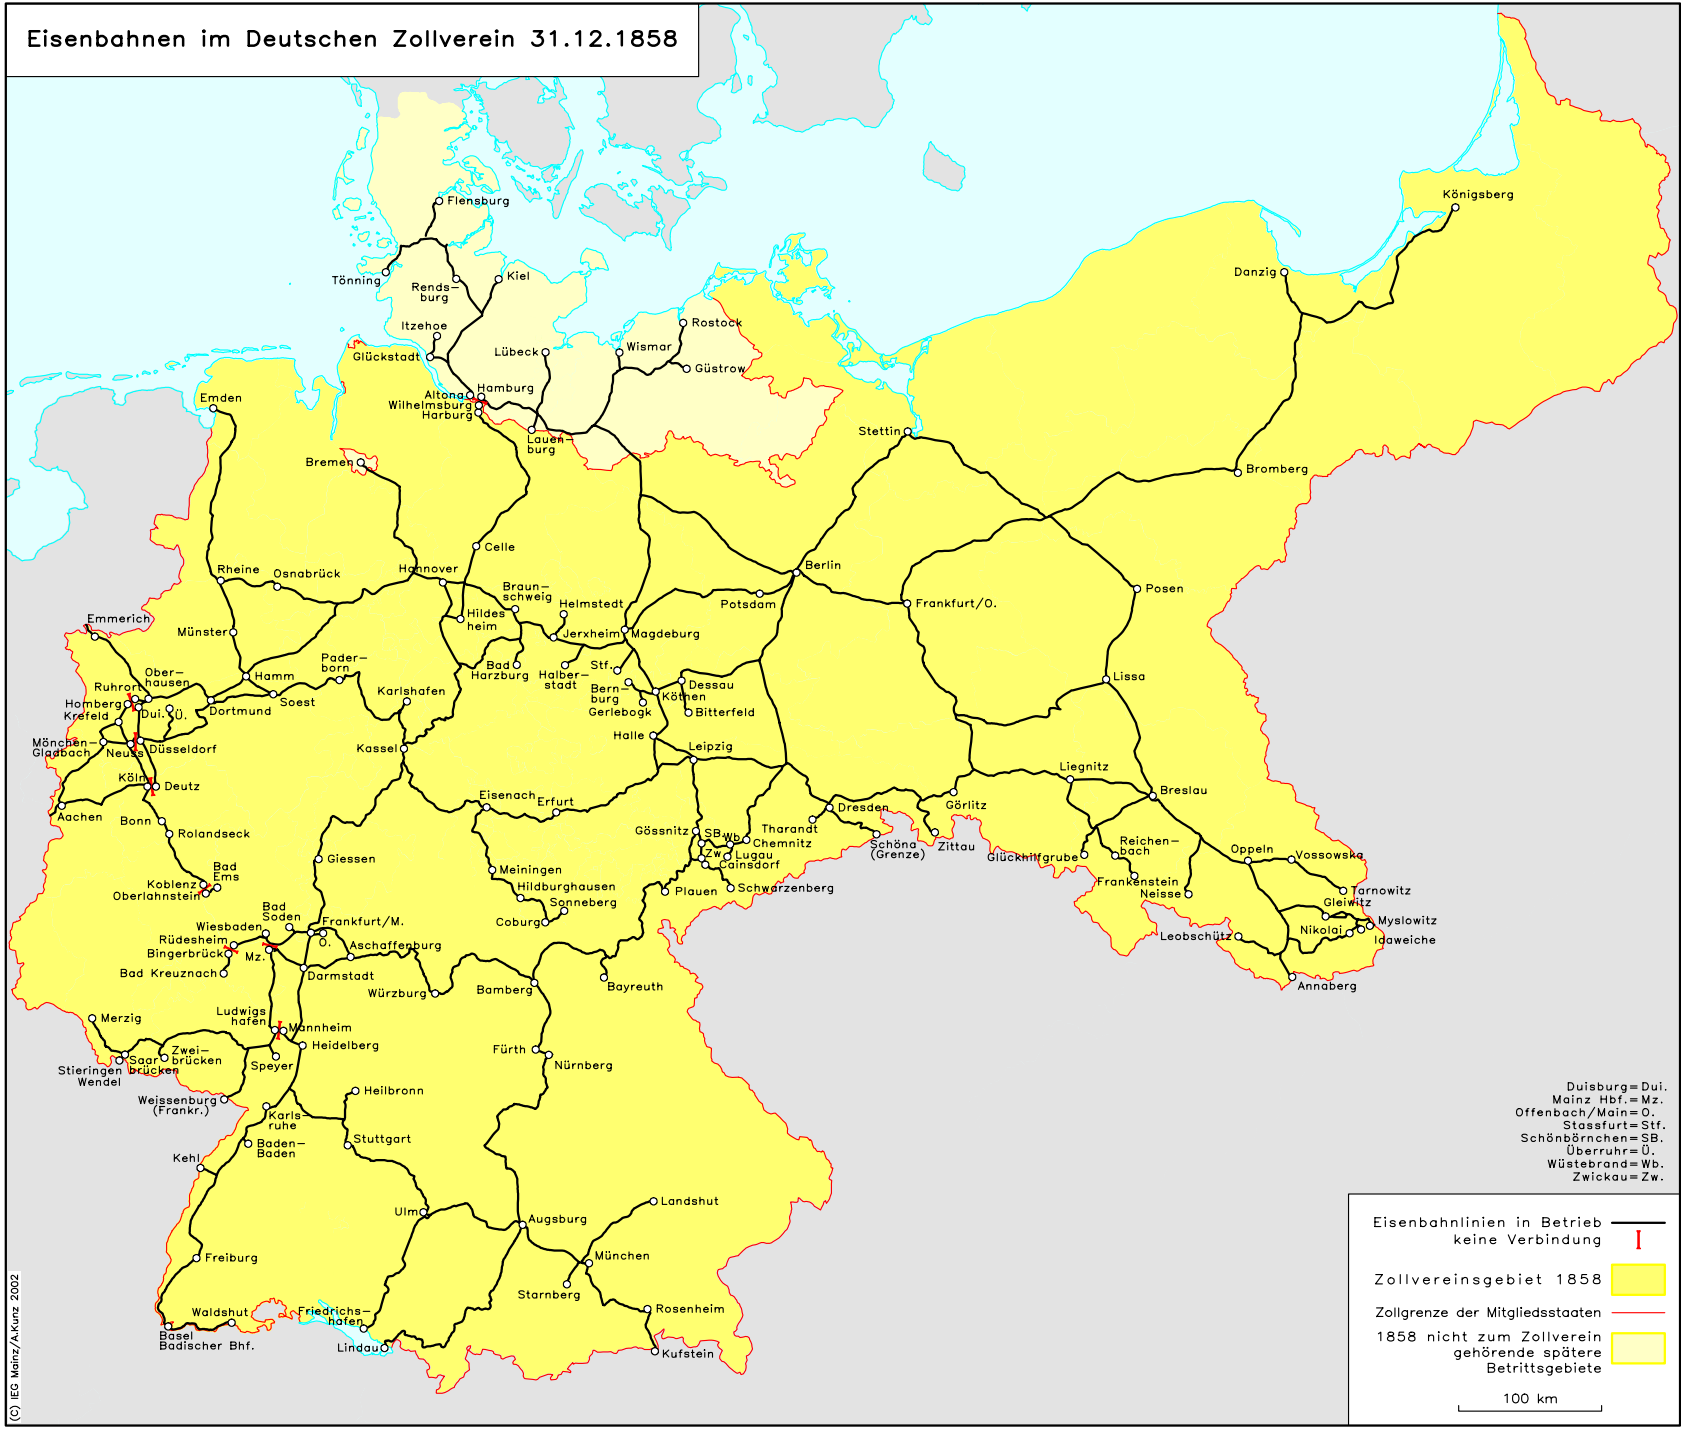

Eisenbahnen im Deutschen Zollverein 31.12.1858

Duisburg = Dui.
 Mainz Hbf. = Mz.
 Offenbach/Main = O.
 Stassfurt = Stf.
 Schönbrönschen = SB.
 Überehrn = Ü.
 Wüsternd = Wb.
 Zwickau = Zw.

Eisenbahnlinien in Betrieb ———
 keine Verbindung |

Zollvereinsgebiet 1858

Zollgrenze der Mitgliedsstaaten

1858 nicht zum Zollverein gehörende spätere Beitrittsgebiete

100 km