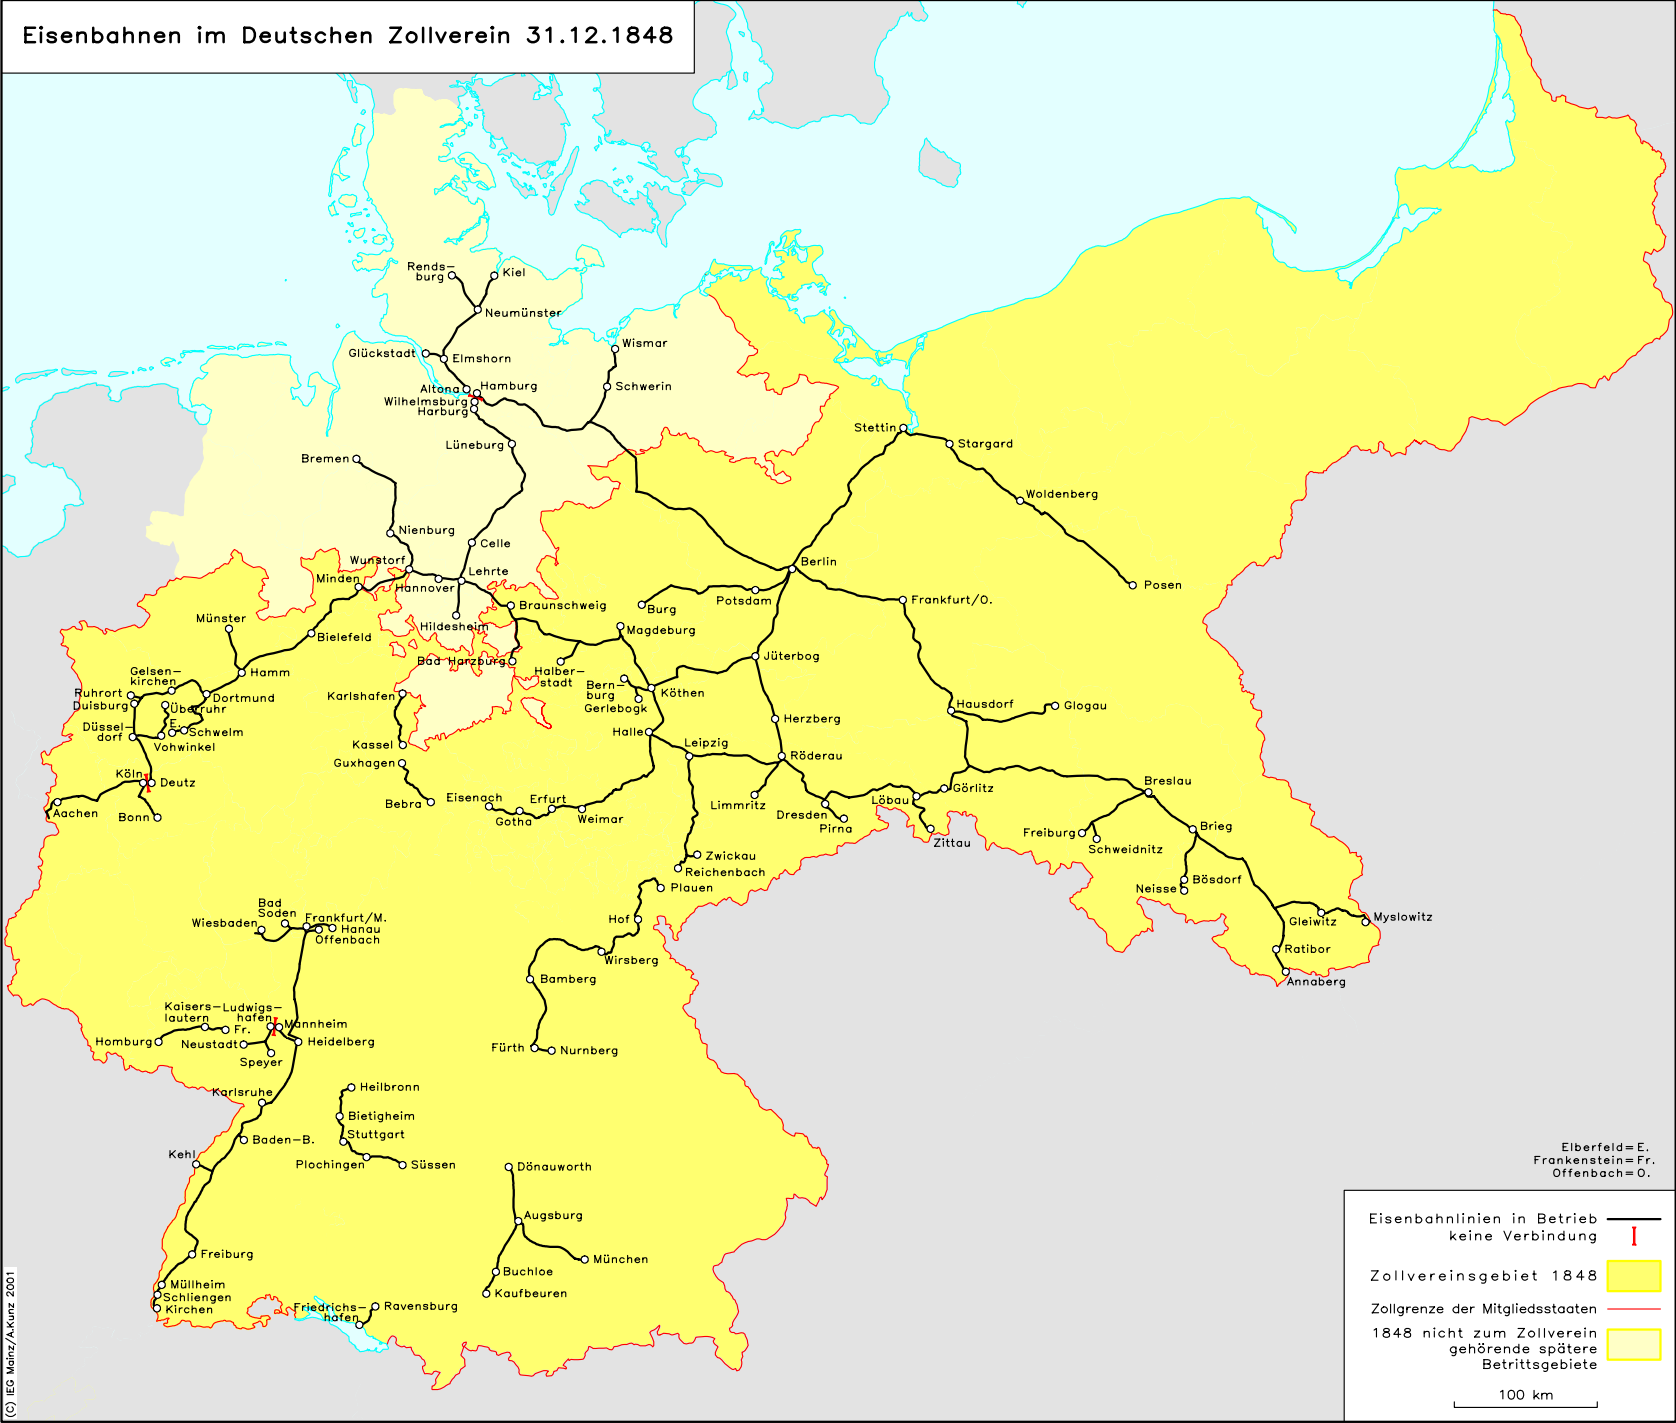

Eisenbahnen im Deutschen Zollverein 31.12.1848

Elberfeld=E.
Frankenstein=Fr.
Offenbach=O.

Eisenbahnlinien in Betrieb	—
keine Verbindung	
Zollvereinsgebiet 1848	■
Zollgrenze der Mitgliedsstaaten	—
1848 nicht zum Zollverein gehörende spätere Beitrittsgebiete	■

100 km