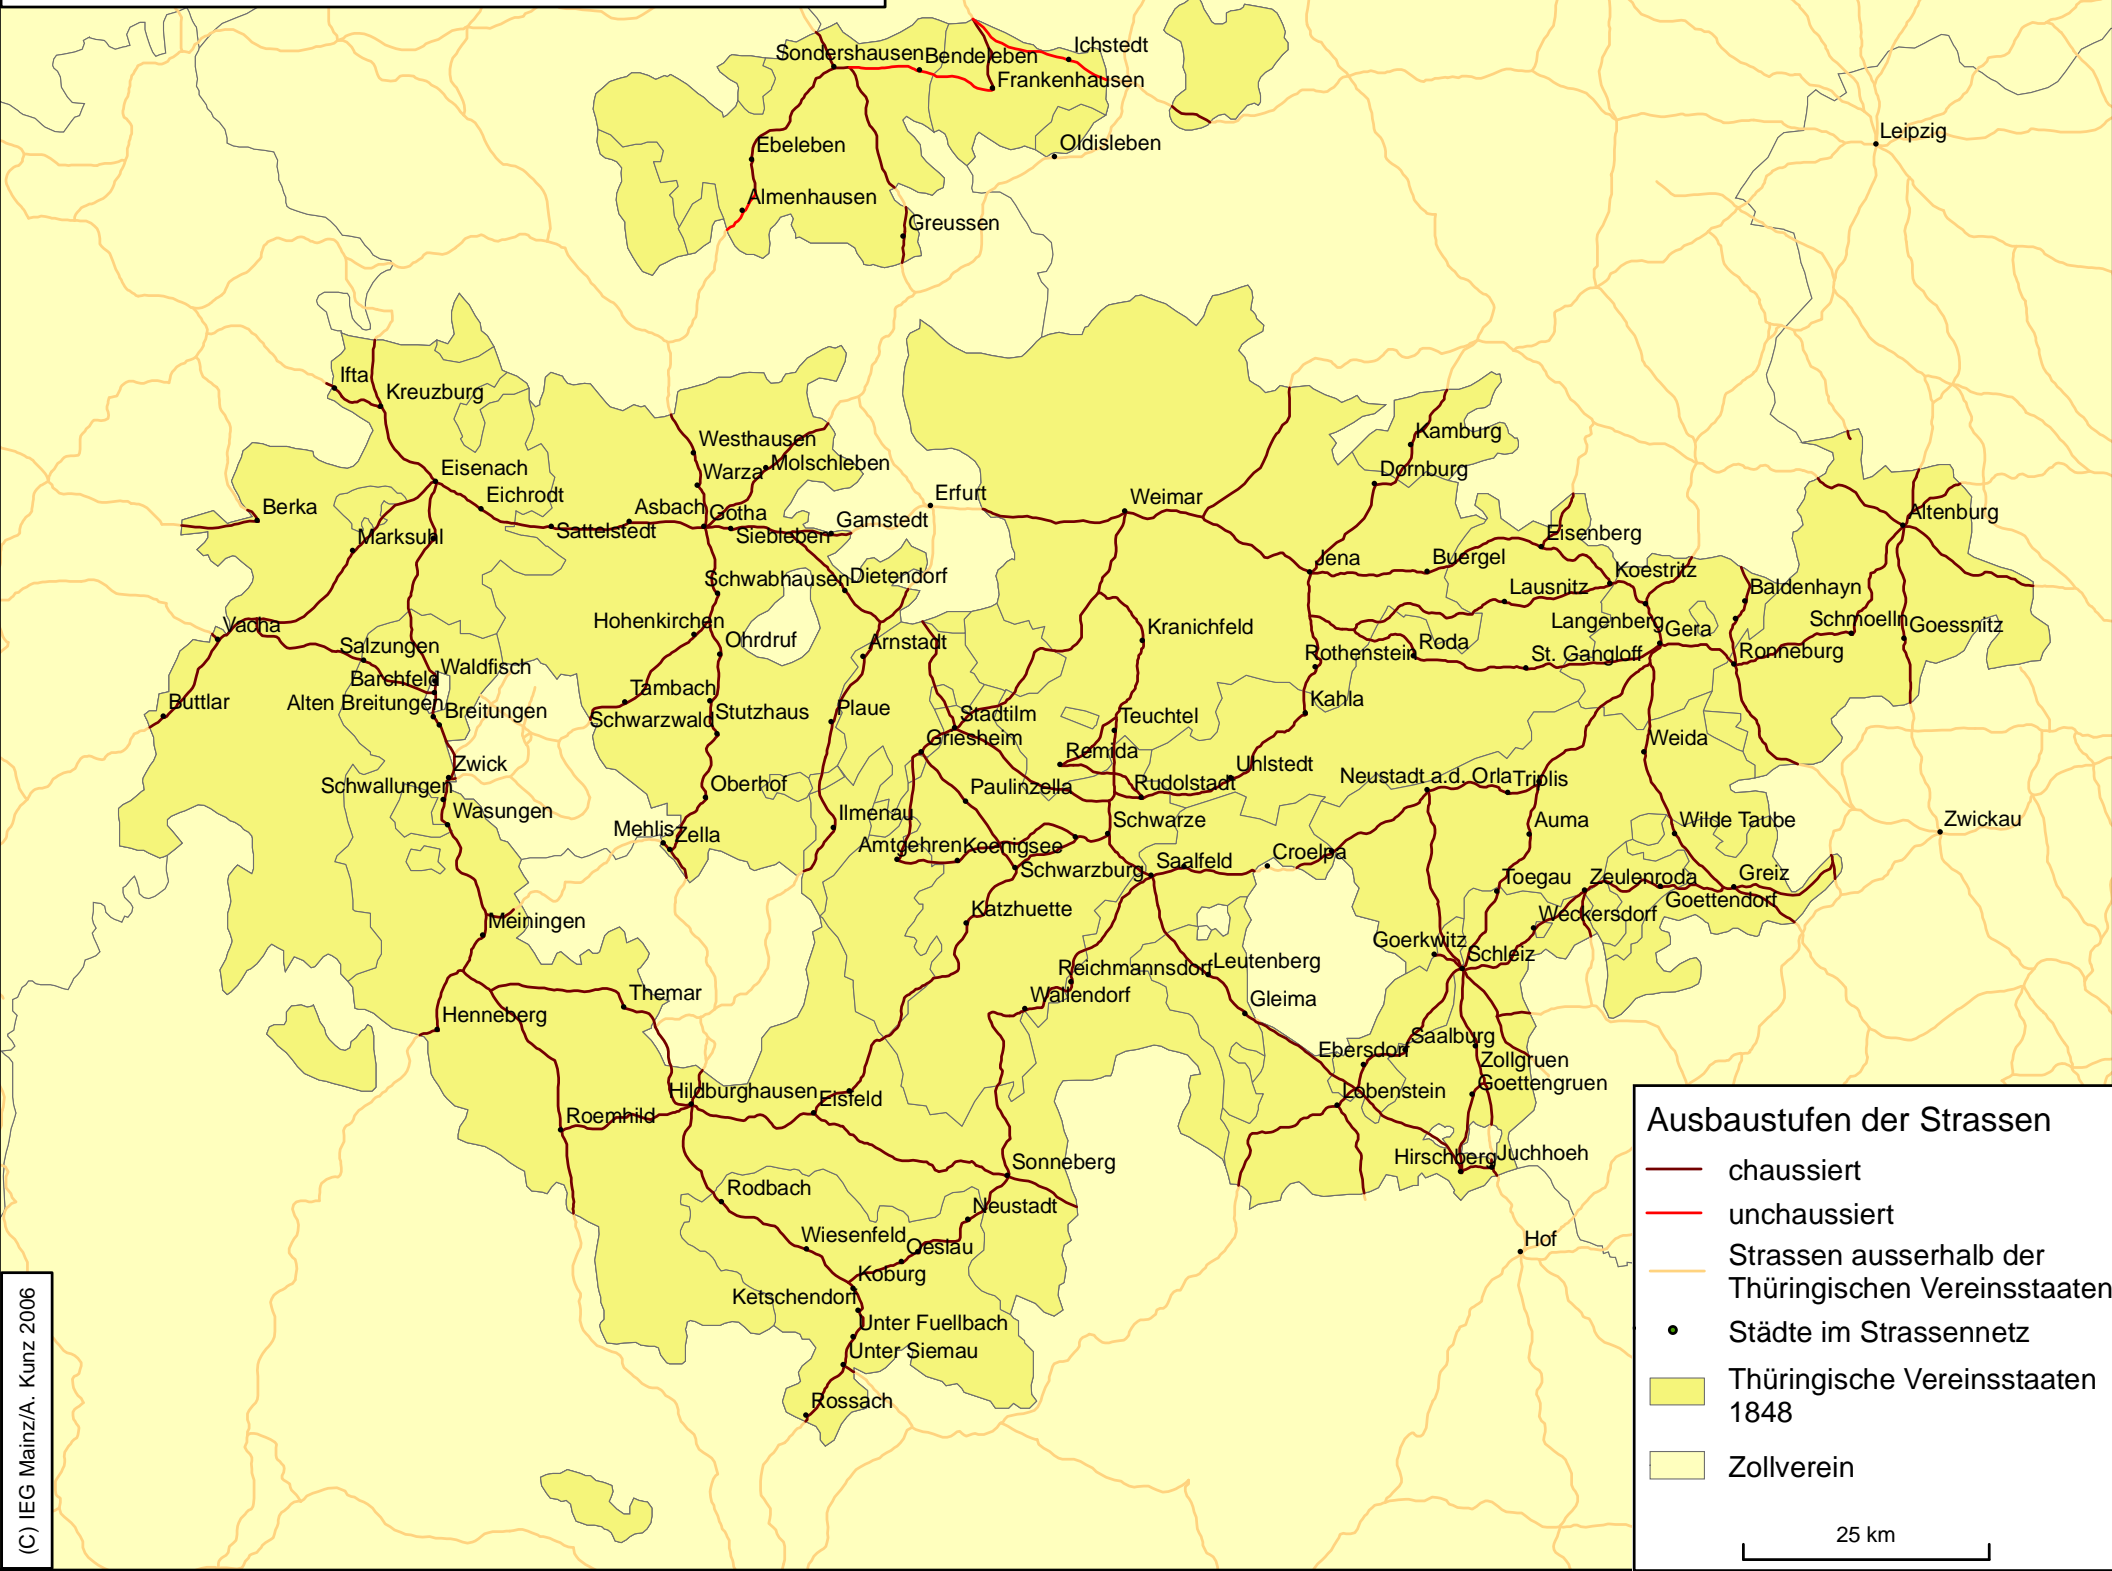

Strassen in den Thüringischen Vereinsstaaten 1848

Ausbaustufen der Strassen

- chaussiert
- unchaussiert
- Strassen ausserhalb der Thüringischen Vereinsstaaten
- Städte im Strassennetz
- Thüringische Vereinsstaaten 1848
- Zollverein

25 km