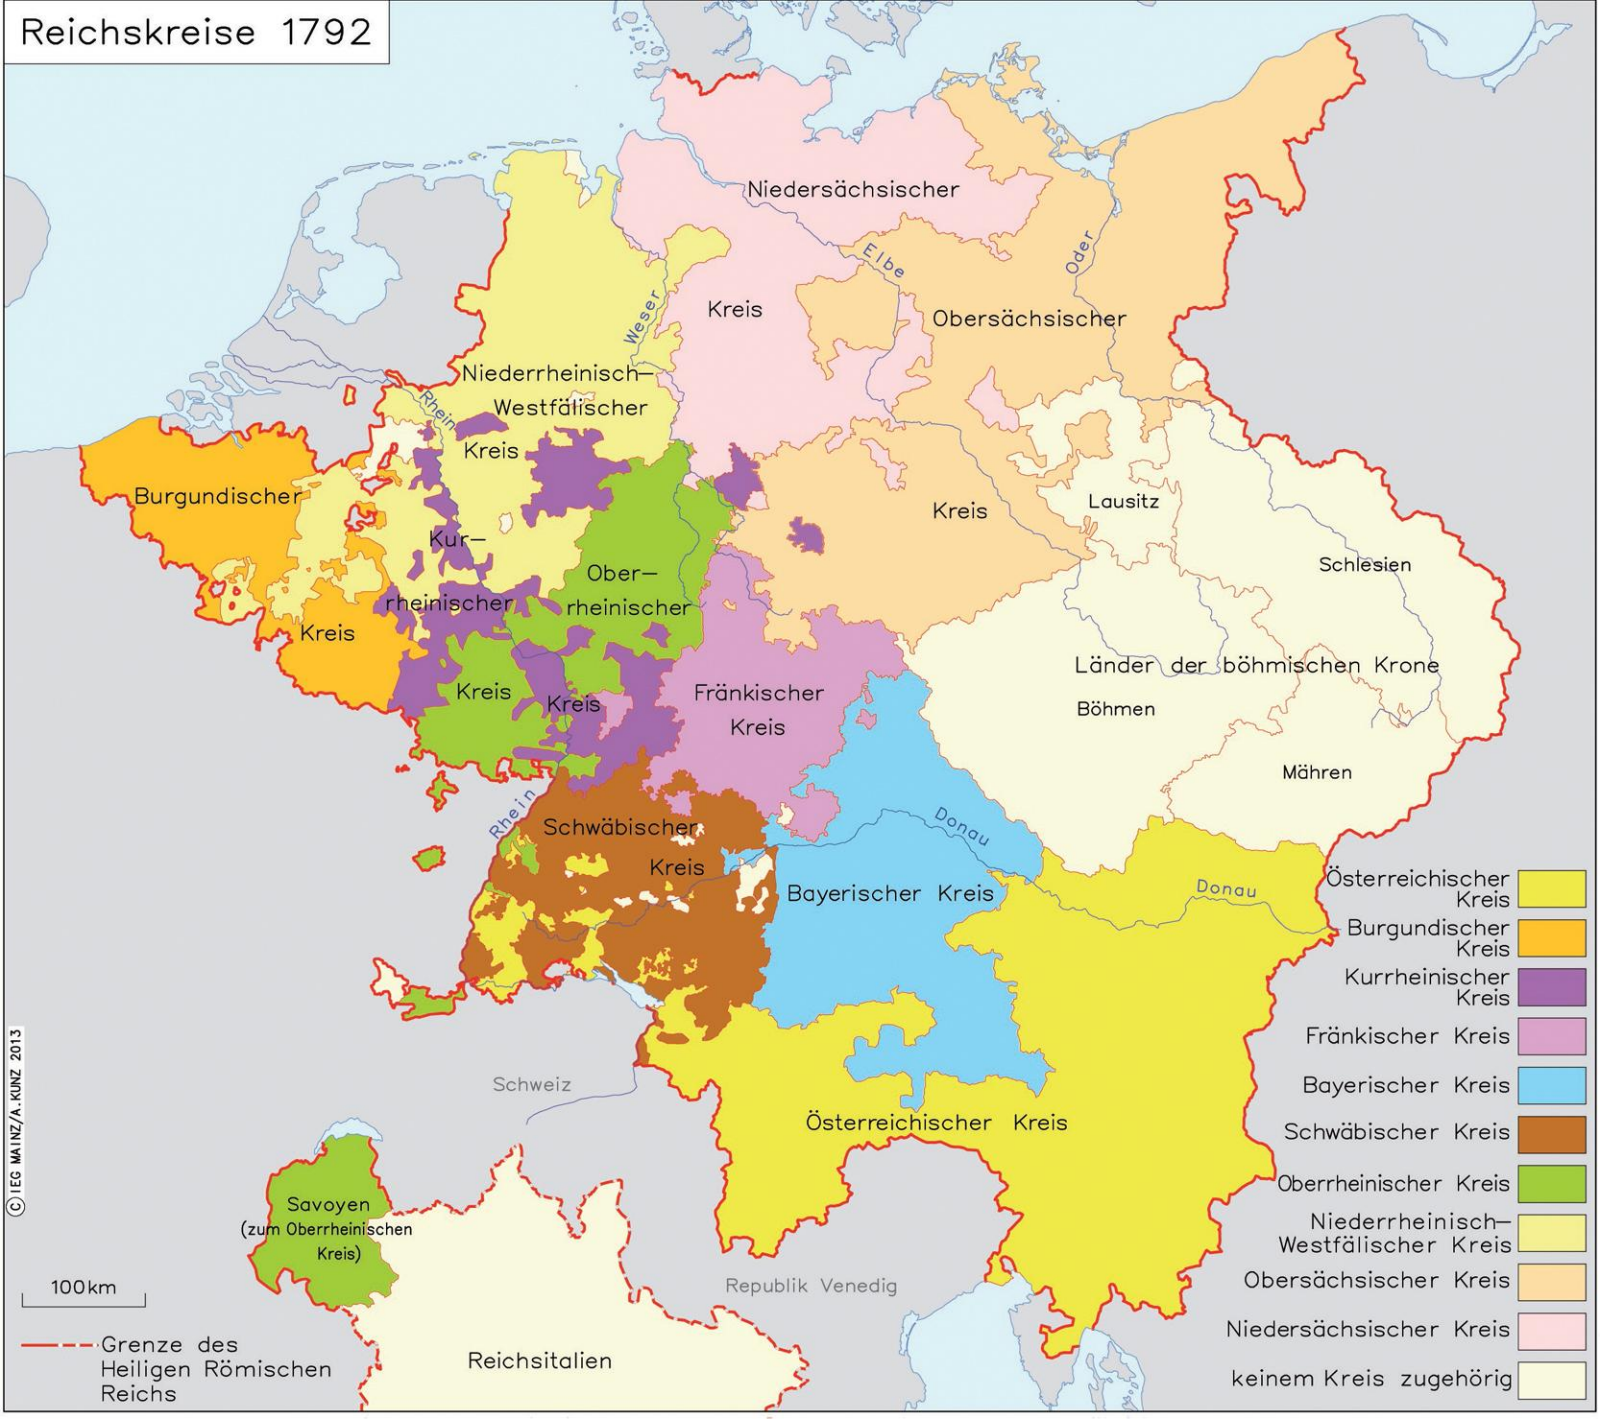

Reichskreise 1792

© IEG MAINZ/A. KUNZ 2013

100km

--- Grenze des Heiligen Römischen Reichs

Savoyen (zum Oberrheinischen Kreis)

Reichsitalien

Republik Venedig

Schweiz

Österreichischer Kreis

Bayerischer Kreis

Schwäbischer Kreis

Fränkischer Kreis

Kreis

Oberrheinischer Kreis

Kurrheinischer Kreis

Niederrheinisch-Westfälischer Kreis

Kreis

Obersächsischer Kreis

Niedersächsischer Kreis

Lausitz

Schlesien

Länder der böhmischen Krone

Böhmen

Mähren

Österreichischer Kreis

Burgundischer Kreis

Kurrheinischer Kreis

Fränkischer Kreis

Bayerischer Kreis

Schwäbischer Kreis

Oberrheinischer Kreis

Niederrheinisch-Westfälischer Kreis