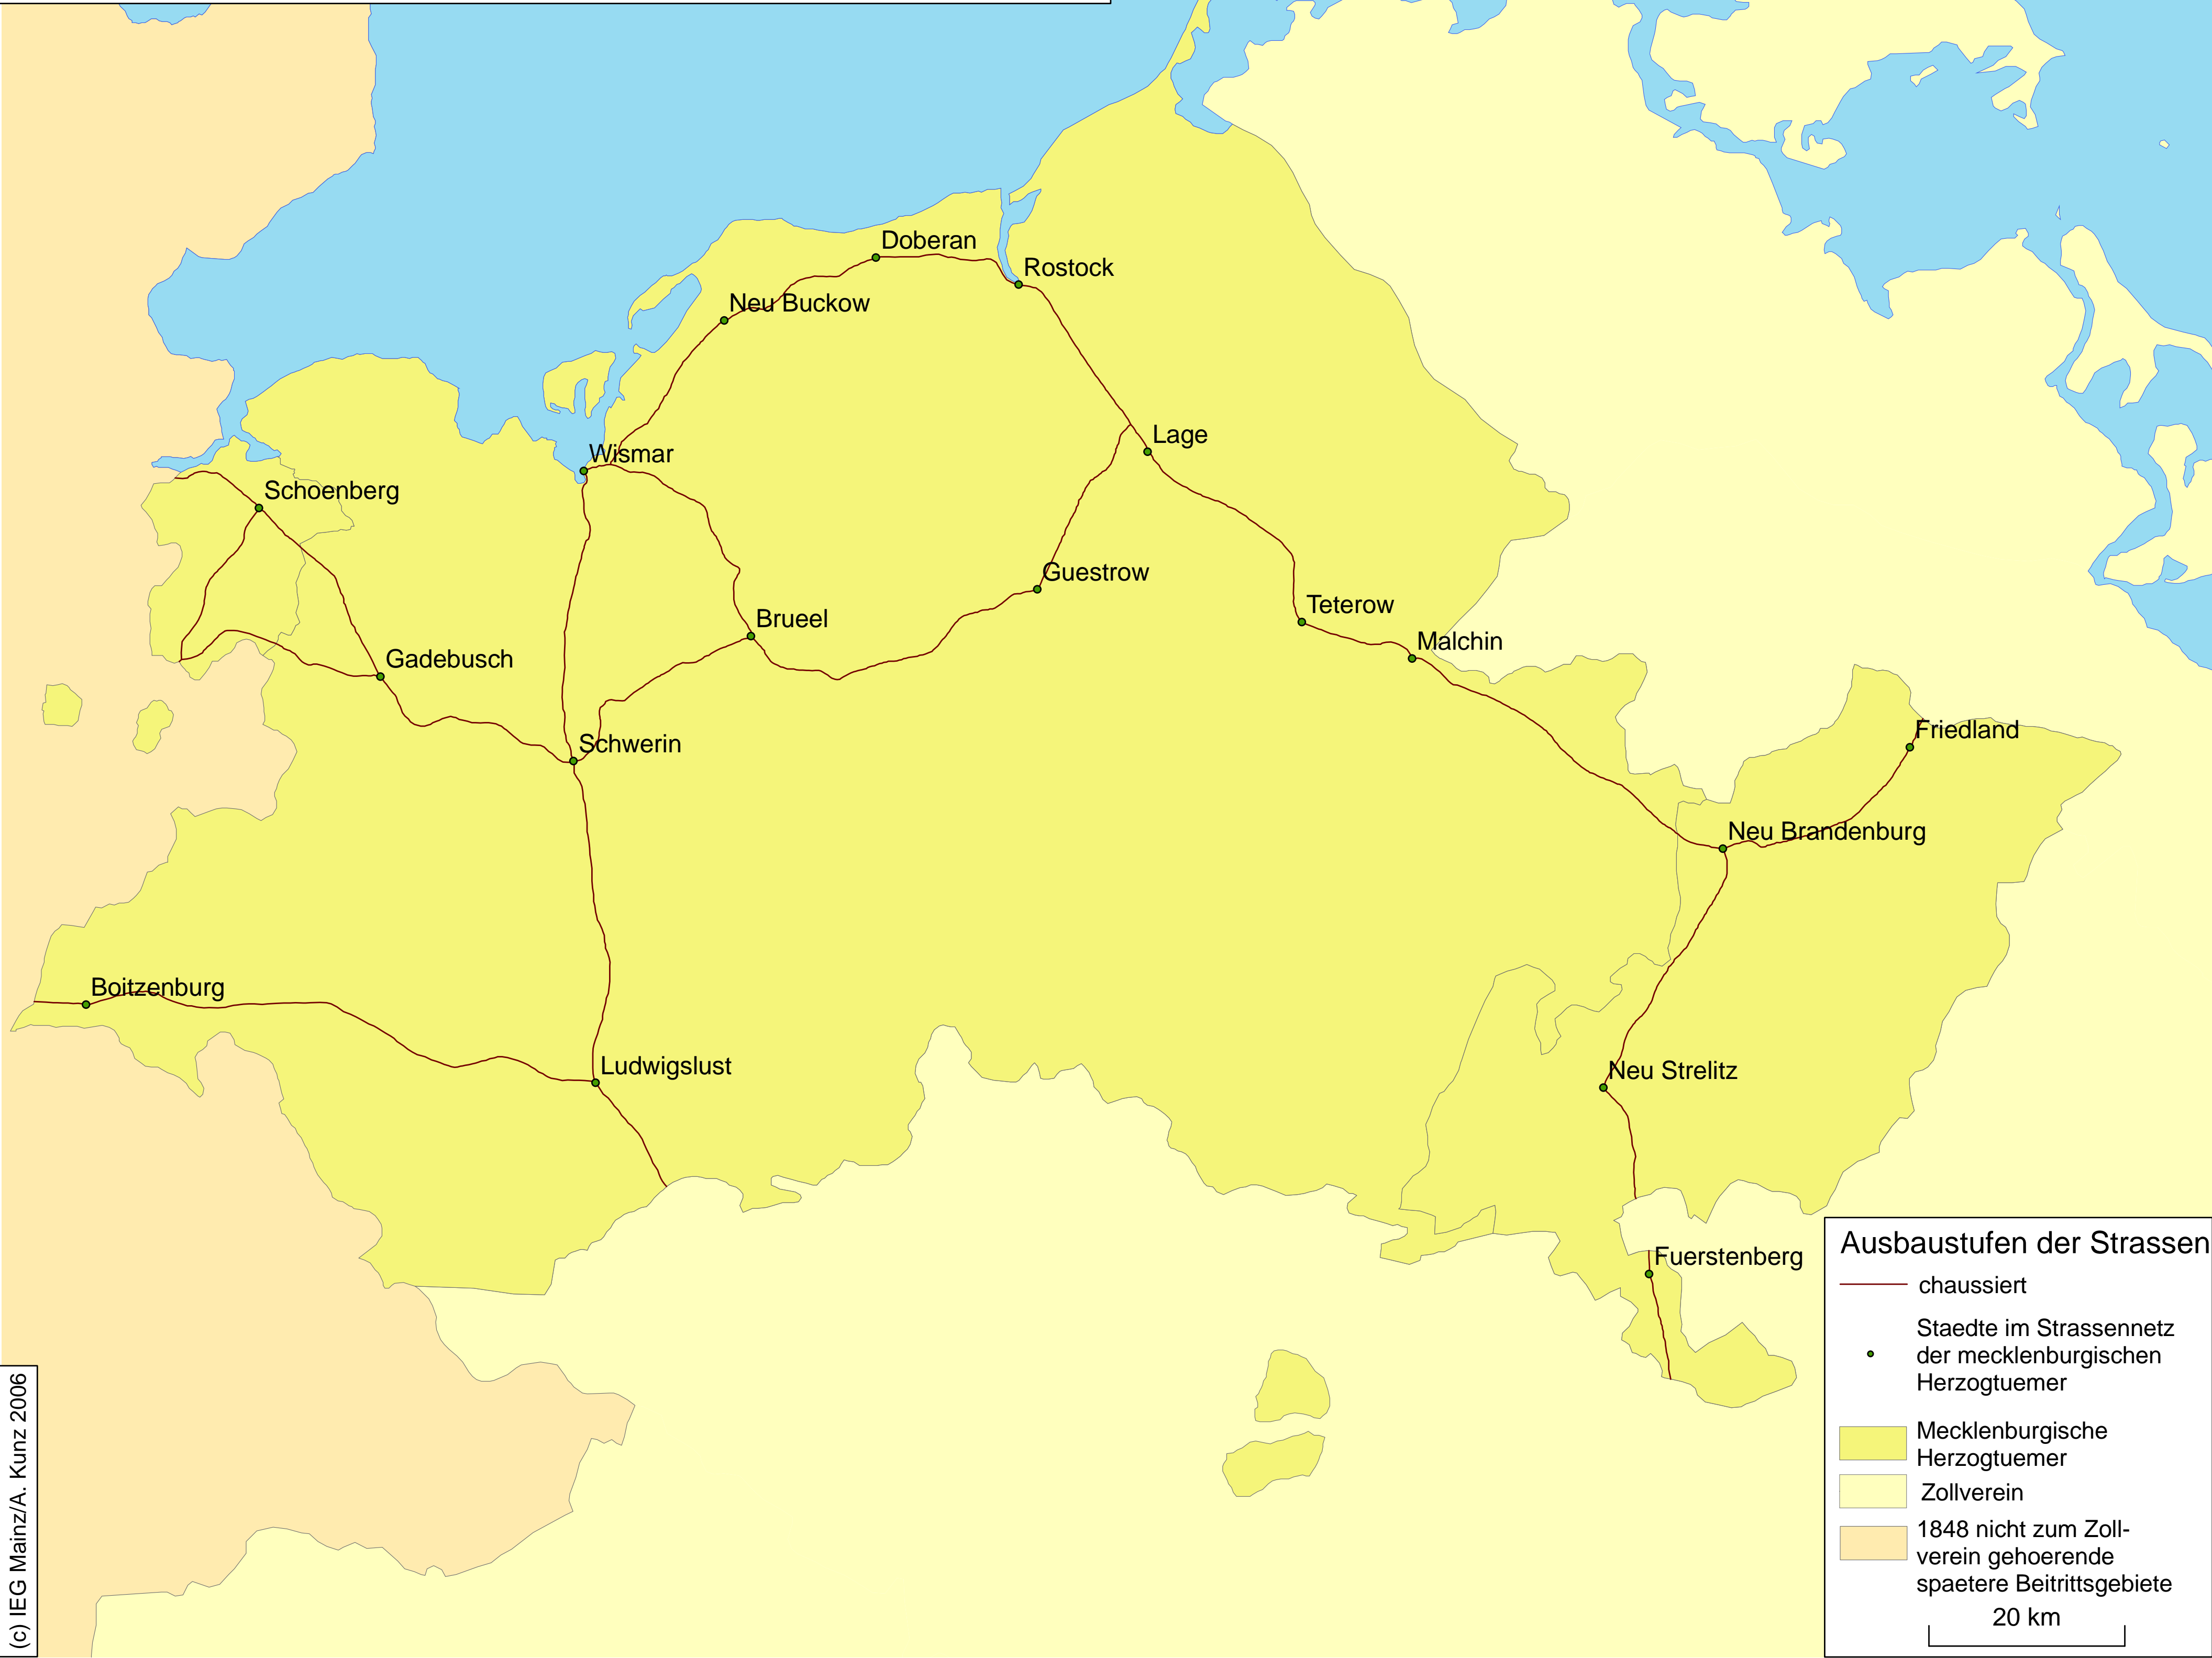

Strassen in den Mecklenburgischen Herzogtuemern 1848 (Auswahl)

Ausbaustufen der Strassen

- chauffiert
- Staedte im Strassennetz der mecklenburgischen Herzogtuemer
- Mecklenburgische Herzogtuemer
- Zollverein
- 1848 nicht zum Zollverein gehoernde spaetere Beitrittsgebiete

20 km