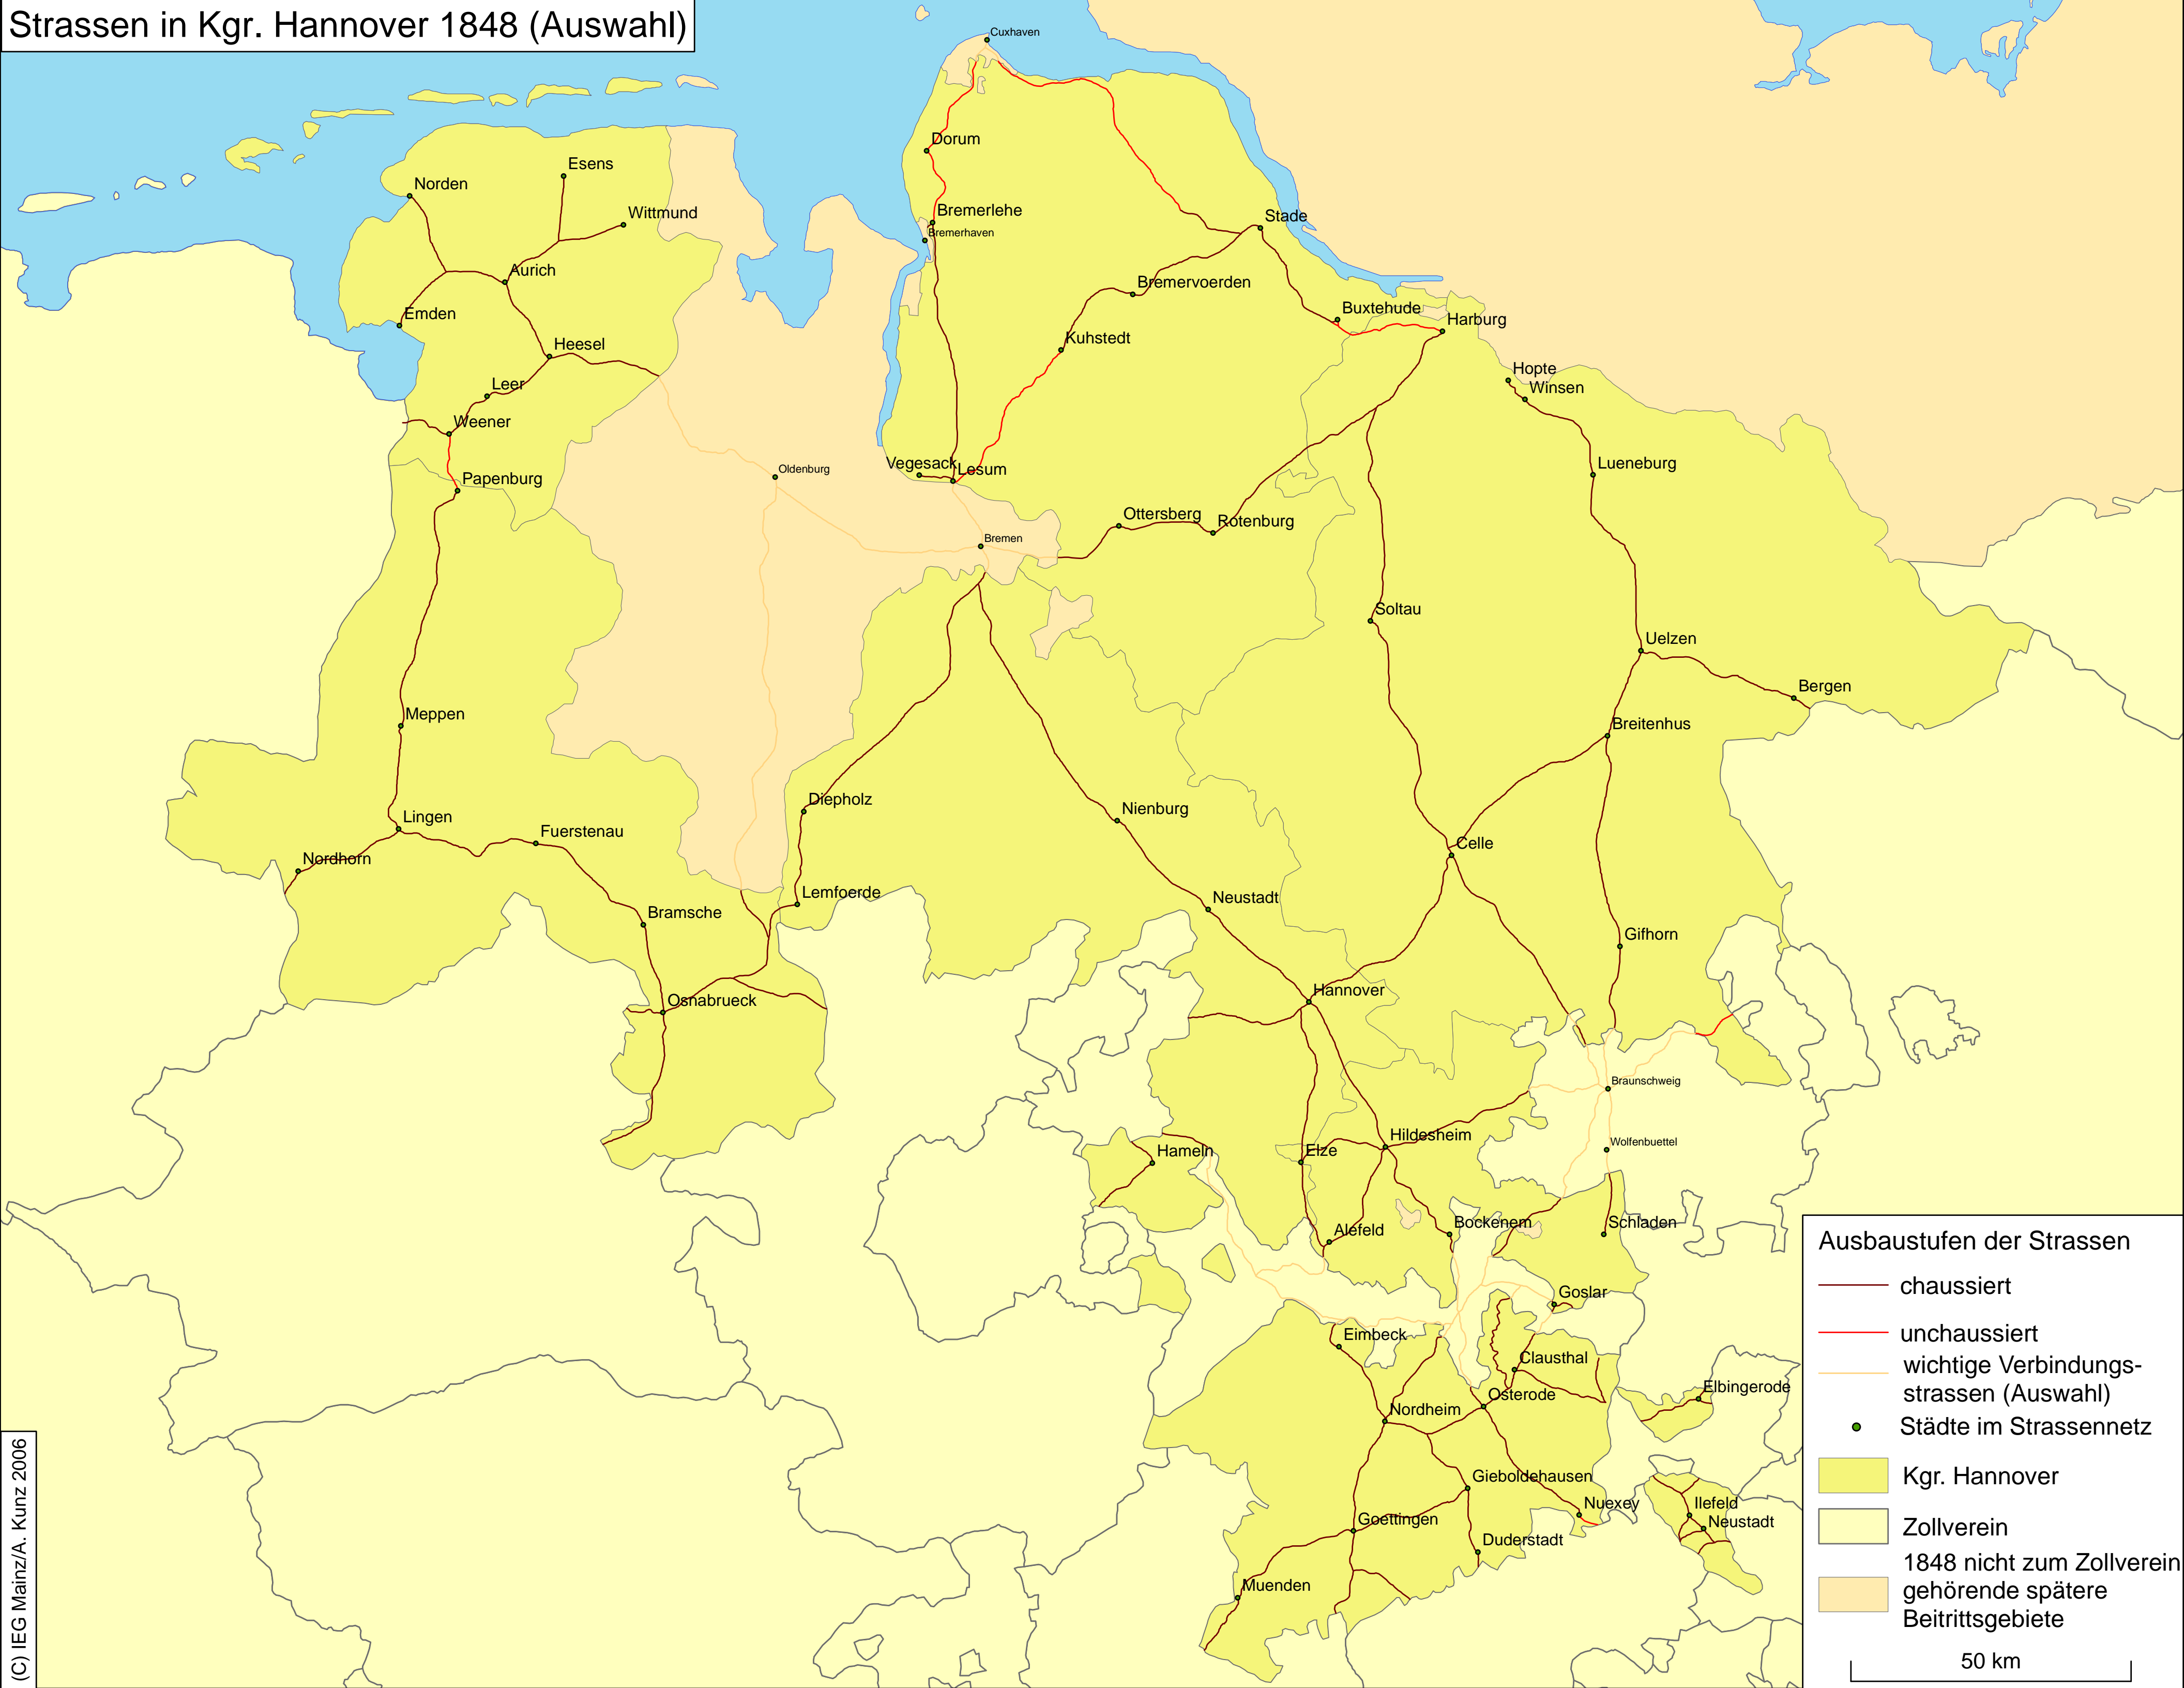

# Strassen in Kgr. Hannover 1848 (Auswahl)

## Ausbaustufen der Strassen

- chaussiert
- unchaussiert
- wichtige Verbindungsstrassen (Auswahl)
- Städte im Strassennetz
- Kgr. Hannover
- Zollverein
- 1848 nicht zum Zollverein gehörende spätere Beitrittsgebiete

50 km