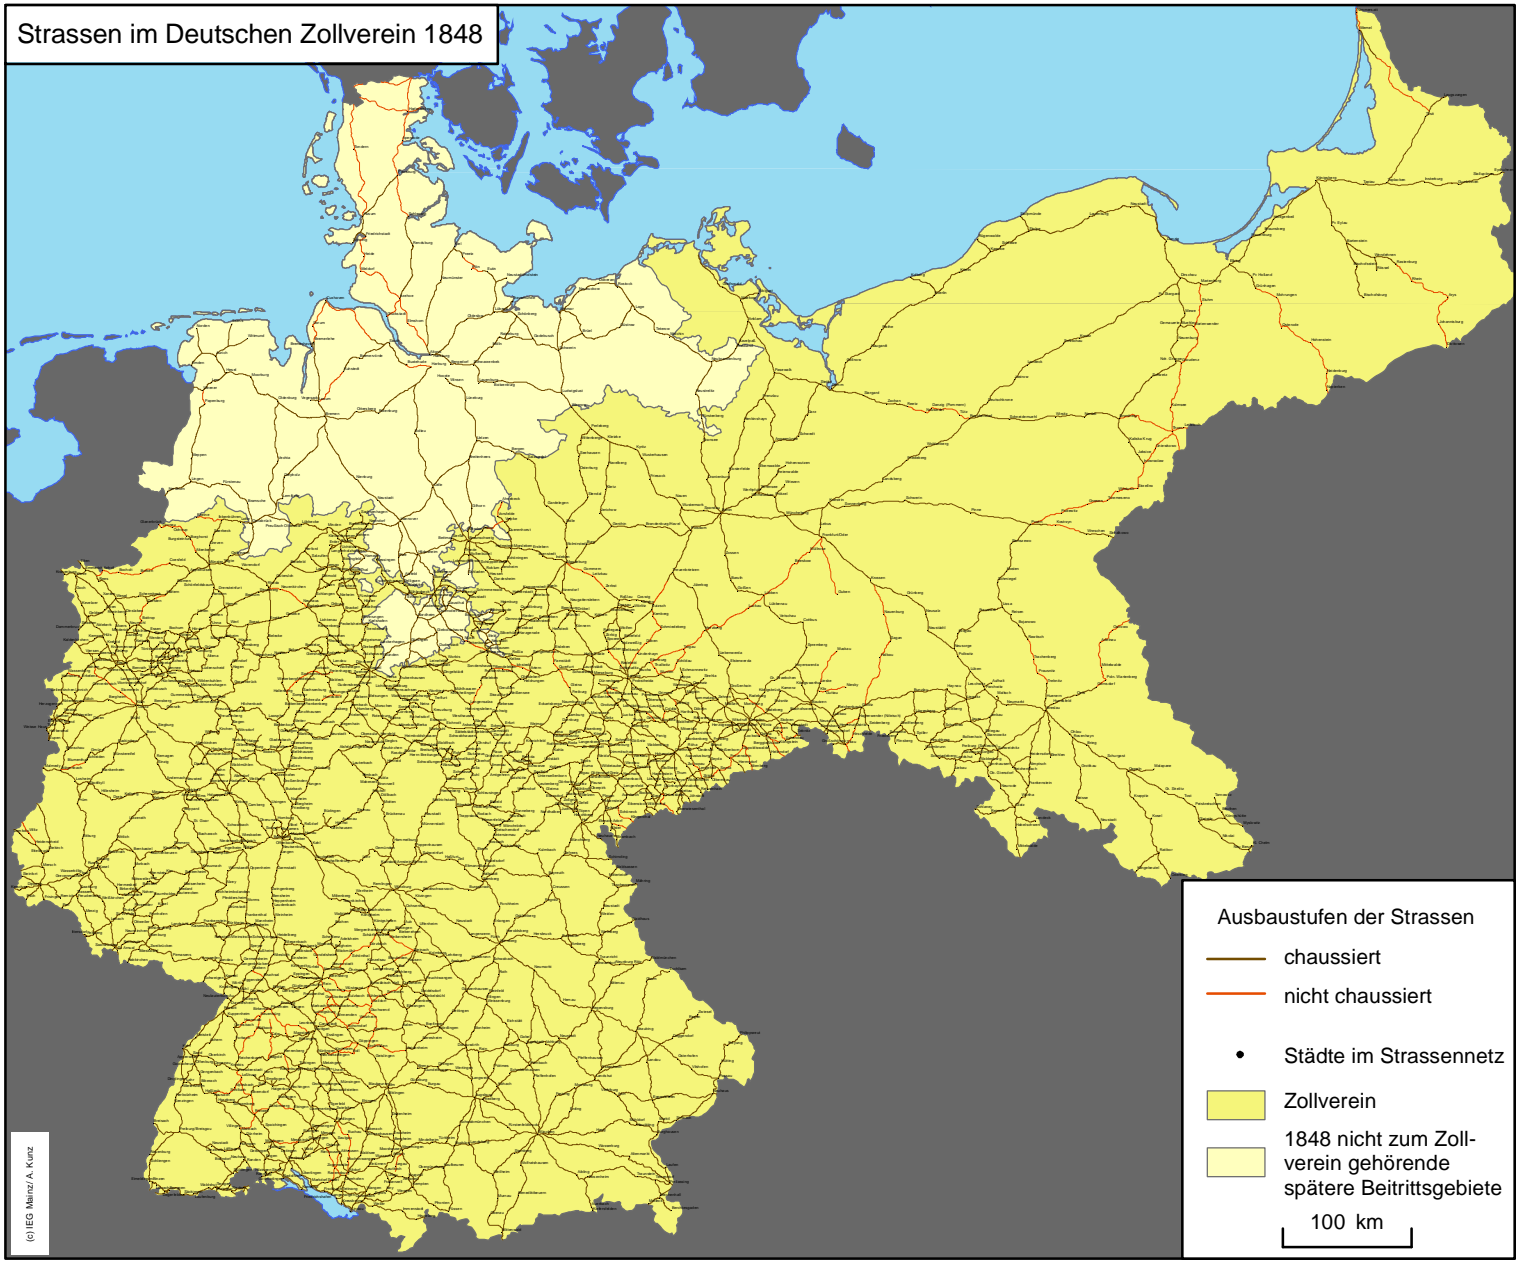

Strassen im Deutschen Zollverein 1848

Ausbaustufen der Strassen

- chaussiert
- nicht chaussiert

• Städte im Strassennetz

Zollverein

1848 nicht zum Zollverein gehörende spätere Beitrittsgebiete

100 km