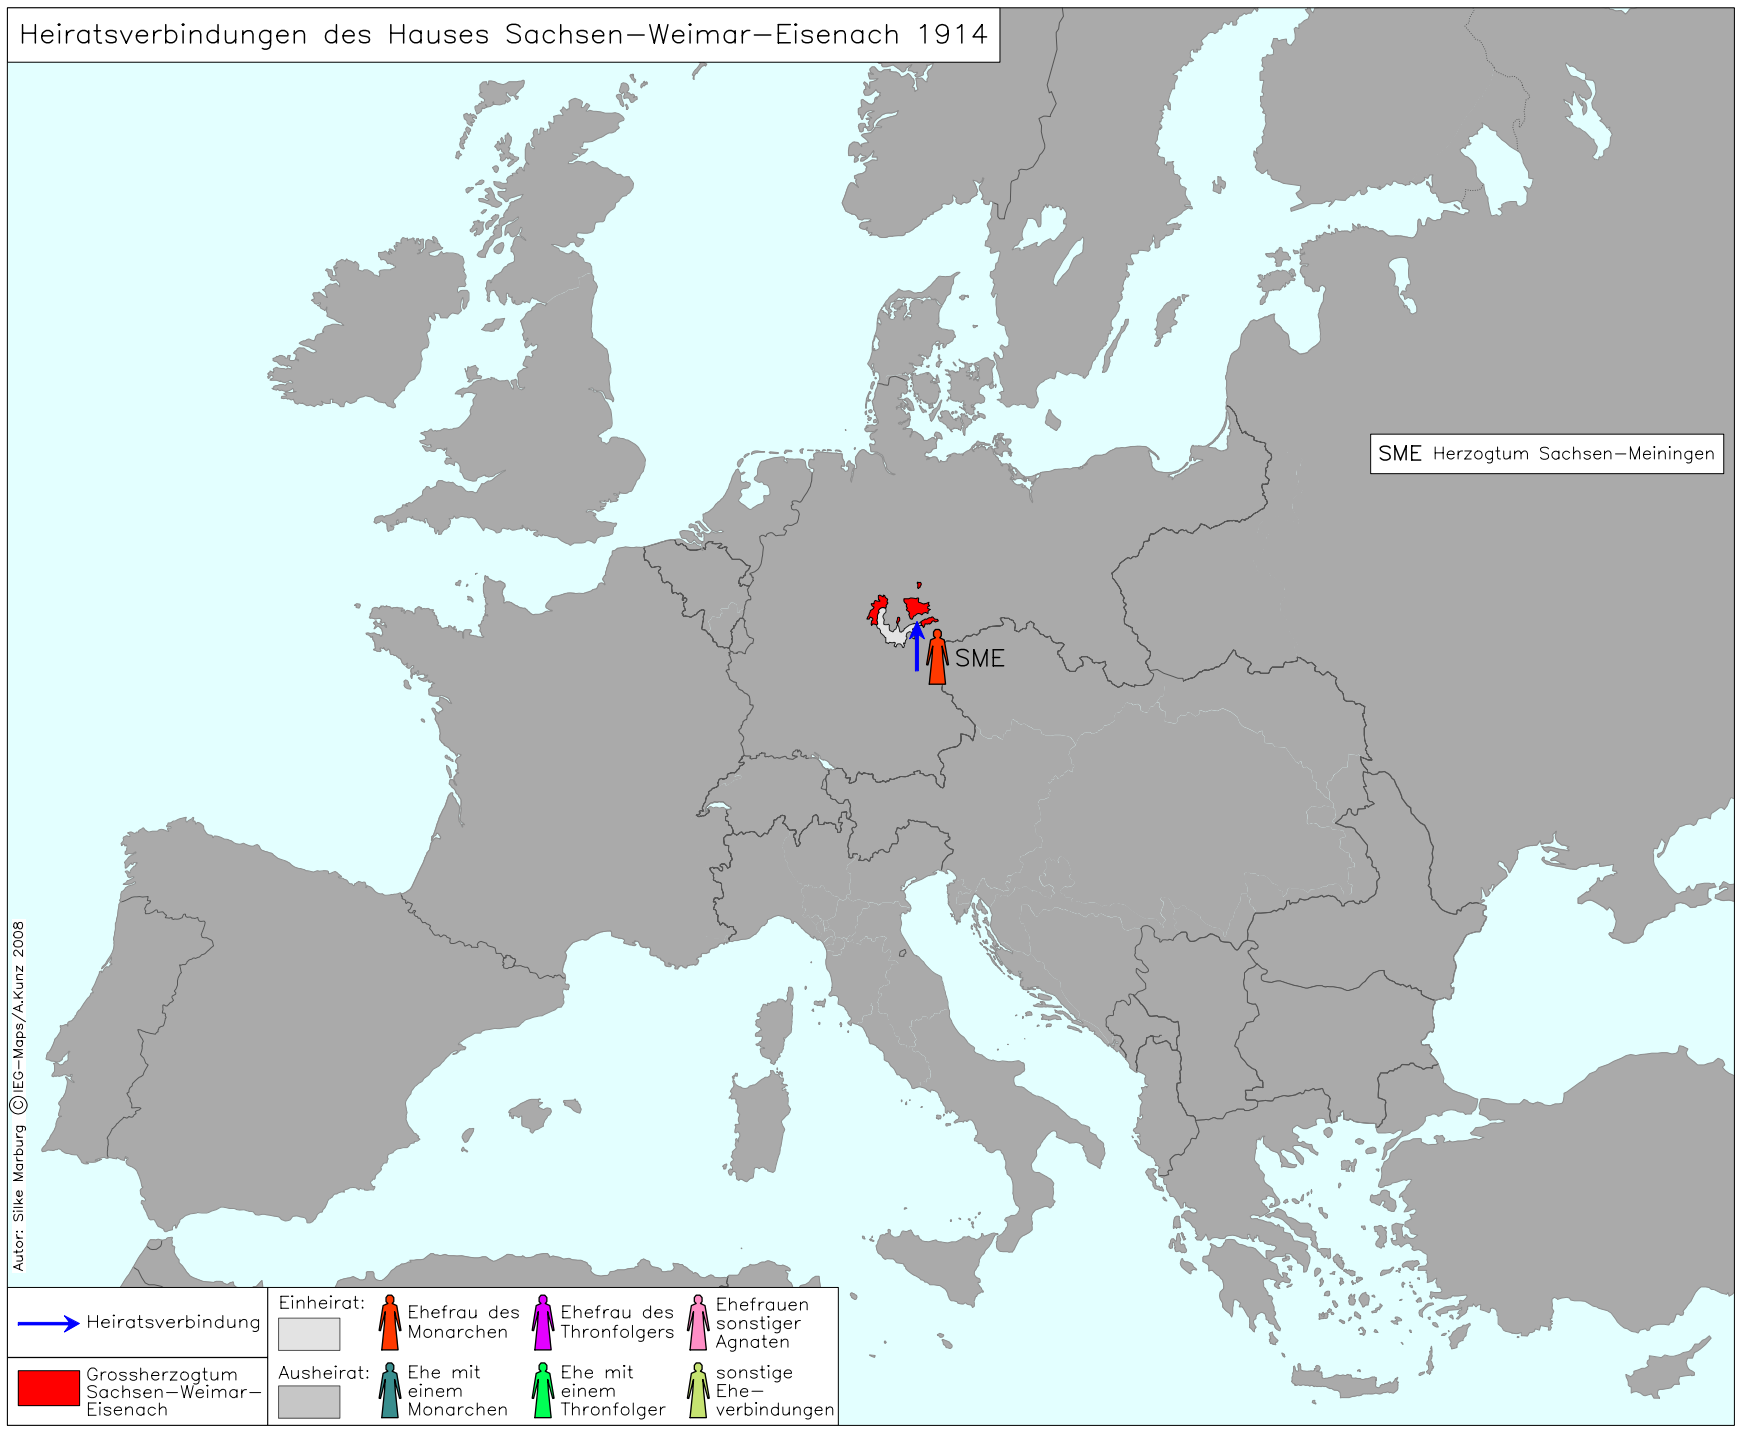

Heiratsverbindungen des Hauses Sachsen-Weimar-Eisenach 1914

Autor: Silke Warburg ©IEG-Maps/A.Kunz 2008

SME Herzogtum Sachsen-Meiningen

	Heiratsverbindung					
	Grossherzogtum Sachsen-Weimar-Eisenach					
Einheirat:	 Ehefrau des Monarchen	 Ehefrau des Thronfolgers	 Ehefrauen sonstiger Agnaten			
Ausheirat:	 Ehe mit einem Monarchen	 Ehe mit einem Thronfolger	 sonstige Ehevverbindungen			