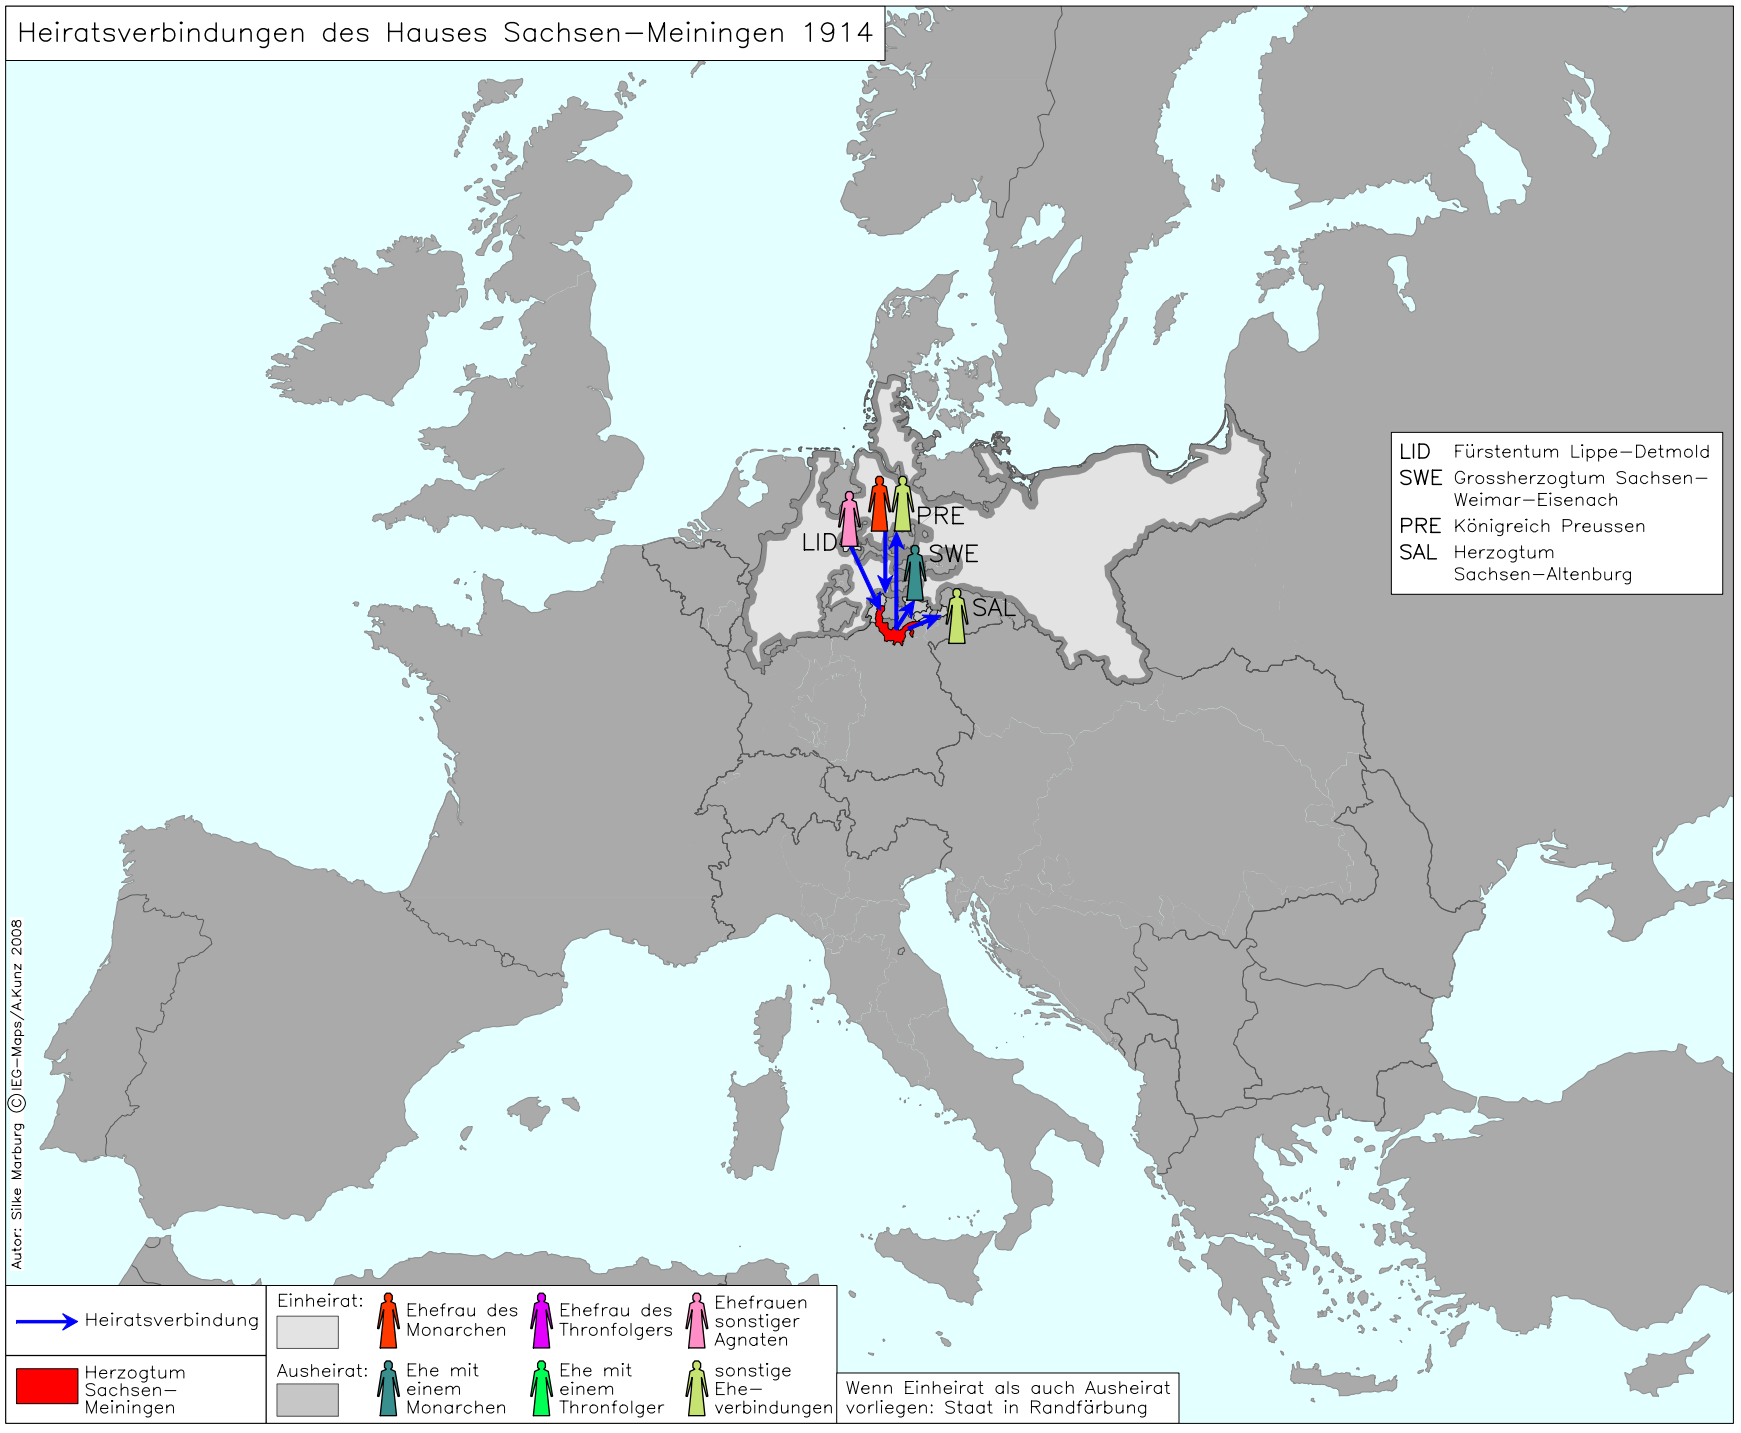

# Heiratsverbindungen des Hauses Sachsen–Meiningen 1914

Autor: Silke Warburg © IEG-Maps/A.Kunz 2008

LID Fürstentum Lippe–Detmold  
 SWE Grossherzogtum Sachsen–Weimar–Eisenach  
 PRE Königreich Preussen  
 SAL Herzogtum Sachsen–Altenburg

Heiratsverbindung	Einheirat:  Ehefrau des Monarchen	Ehefrau des Thronfolgers	Ehefrauen sonstiger Agnaten
Herzogtum Sachsen–Meiningen	Ausheirat:  Ehe mit einem Monarchen	Ehe mit einem Thronfolger	sonstige Eheverbindungen

Wenn Einheirat als auch Ausheirat vorliegen: Staat in Randfärbung