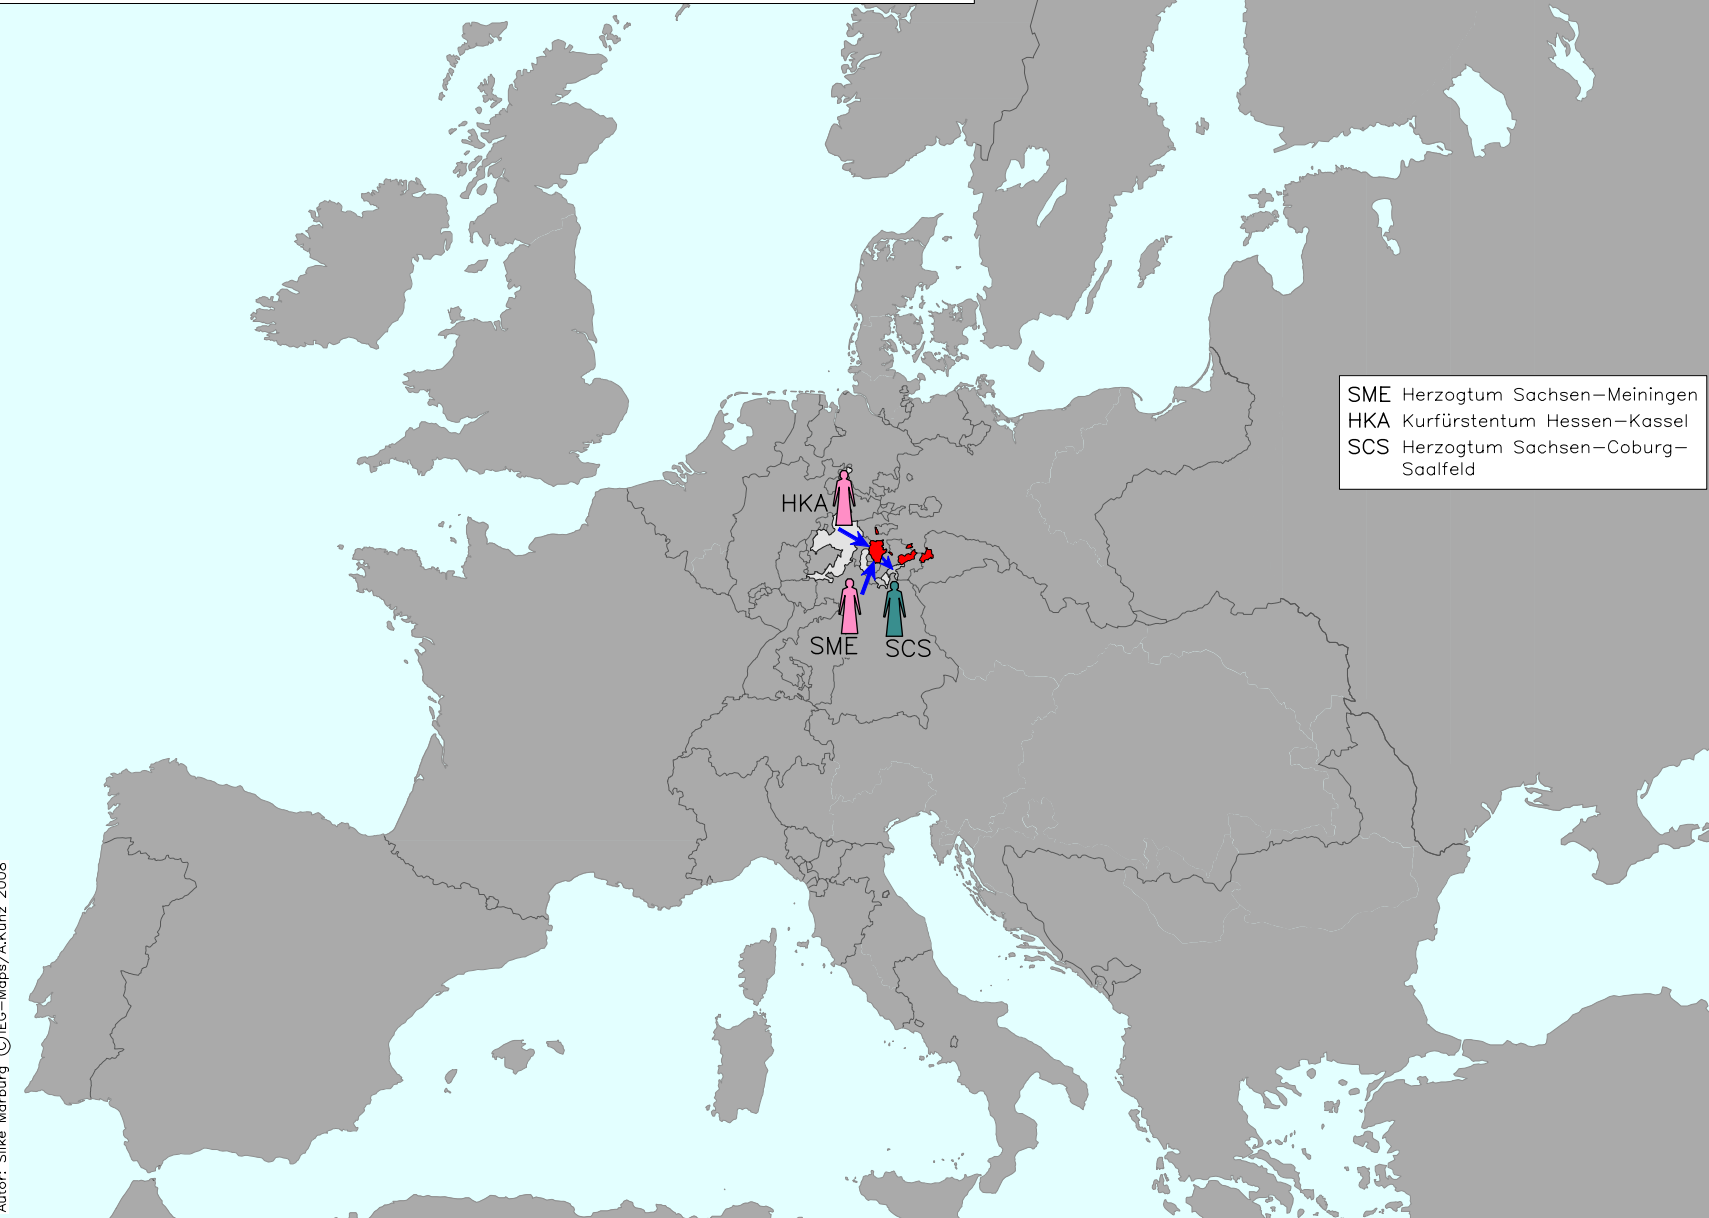

# Heiratsverbindungen des Hauses Sachsen–Gotha–Altenburg 1825

SME Herzogtum Sachsen–Meiningen  
 HKA Kurfürstentum Hessen–Kassel  
 SCS Herzogtum Sachsen–Coburg–Saalfeld

Autor: Silke Marburg © IEG-Maps/A.Kunz 2008

 Heiratsverbindung	Einheirat:	 Ehefrau des Monarchen	 Ehefrau des Thronfolgers	 Ehefrauen sonstiger Agnaten
 Herzogtum Sachsen–Gotha–Altenburg	Ausheirat:	 Ehe mit einem Monarchen	 Ehe mit einem Thronfolger	 sonstige Eheverbindungen