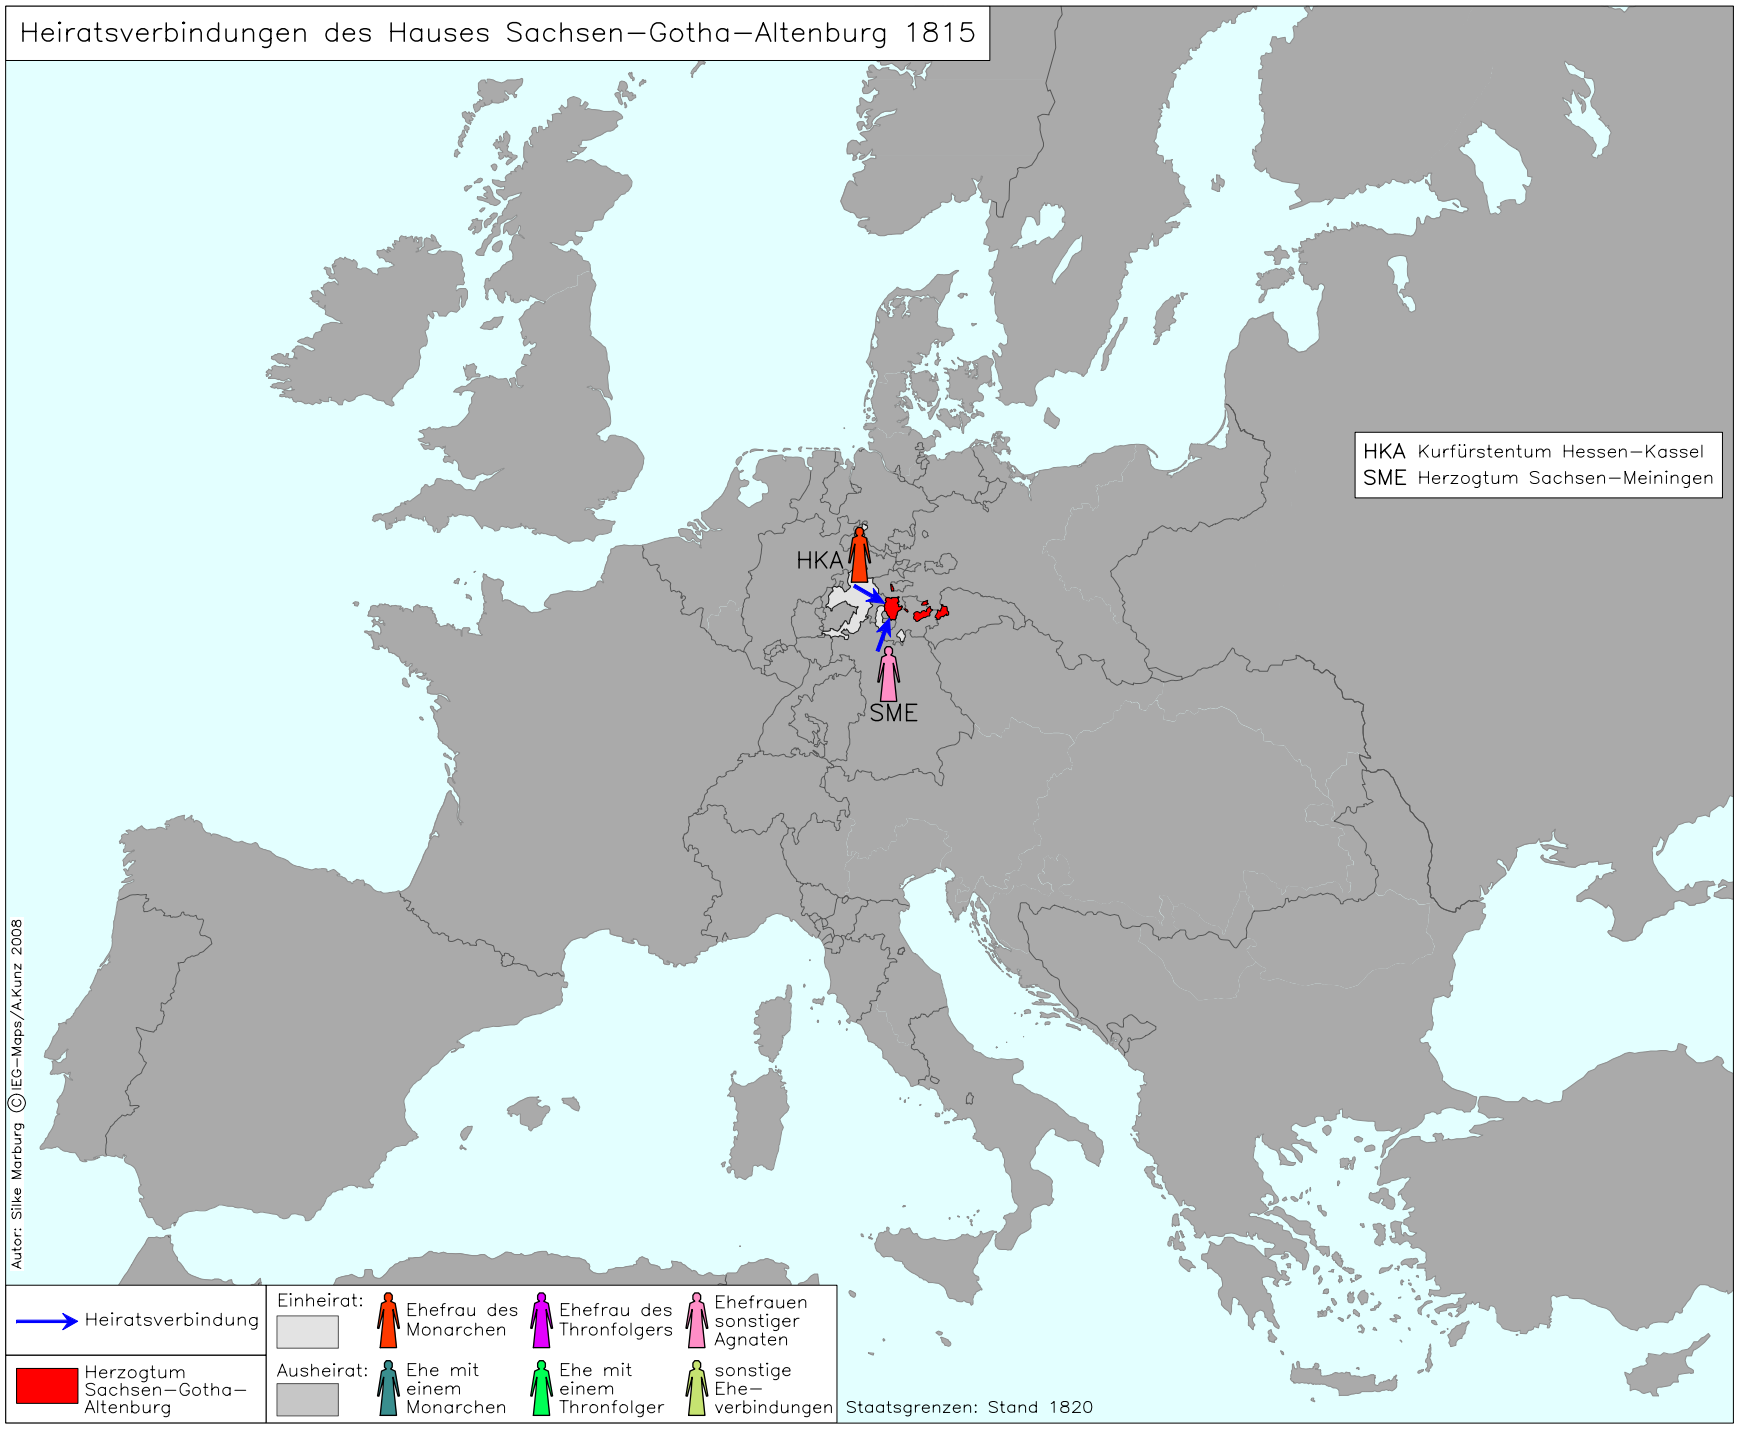

# Heiratsverbindungen des Hauses Sachsen–Gotha–Altenburg 1815

Autor: Silke Marburg © IEG-Maps/A.Kunz 2008

HKA Kurfürstentum Hessen–Kassel  
SME Herzogtum Sachsen–Meiningen

|                                   |            |                         |                           |                             |
|-----------------------------------|------------|-------------------------|---------------------------|-----------------------------|
| Heiratsverbindung                 | Einheirat: | Ehefrau des Monarchen   | Ehefrau des Thronfolgers  | Ehefrauen sonstiger Agnaten |
| Herzogtum Sachsen–Gotha–Altenburg | Ausheirat: | Ehe mit einem Monarchen | Ehe mit einem Thronfolger | sonstige Eheverbindungen    |

Staatsgrenzen: Stand 1820